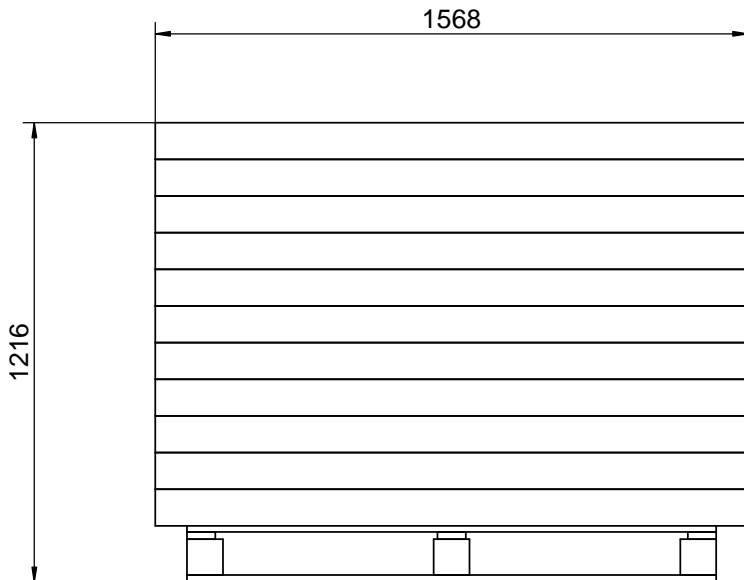

PALLETERINGSPLAN

Seneste Revision								
Rev.	Beskrivelse							
A	Første udgave.							
Varenummer	Varenavn	Stk.	L	B	T	Brutto vægt i kg	Netto vægt i kg	
089143	Palle, TS29A, Special.	1	1400	1000	149			
Kolli 1 af 1		22	1568	496	97	32,0	30,8	
tvilum	Hovedgavl med opbevaring 140 cm				INIT:	JR	DATO : 27-05-2015	
	75135	Naia			REVISION:	A	GODK. AF:	JR
DOK.NR.:					75135-70			