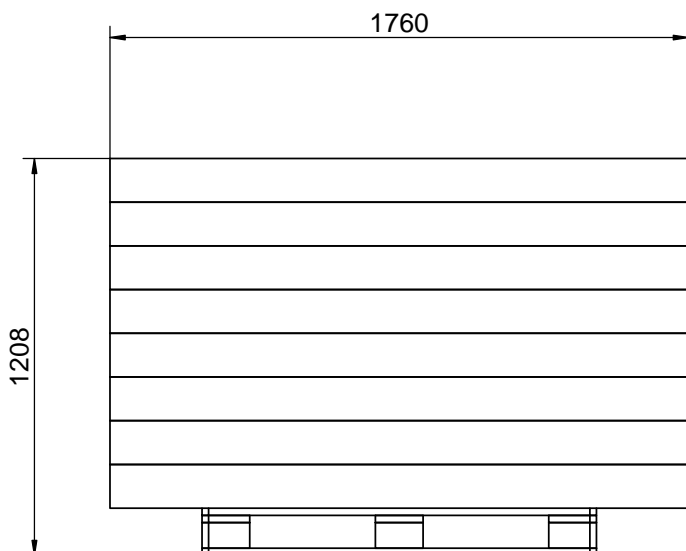

PALLETERINGSPLAN

Bemærk !

EUR-pallen MÅ IKKE udskiftes med TS50

Seneste Revision							
Rev.	Beskrivelse						
C	Vægt er opdateret.						
Varenummer	Varenavn	Stk.	L	B	T	Brutto vægt i kg	Netto vægt i kg
089042	Palle, EUR	1	1200	800	144		
Kolli 1 af 1		16	1760	357	133	38,3	37,3
tvilum	Garderobeskab		INIT:	BKA	DATO : 03-08-2010		
			REVISION:	C	GODK. AF:	JR	
75087			DOK.NR.:		75087-70		