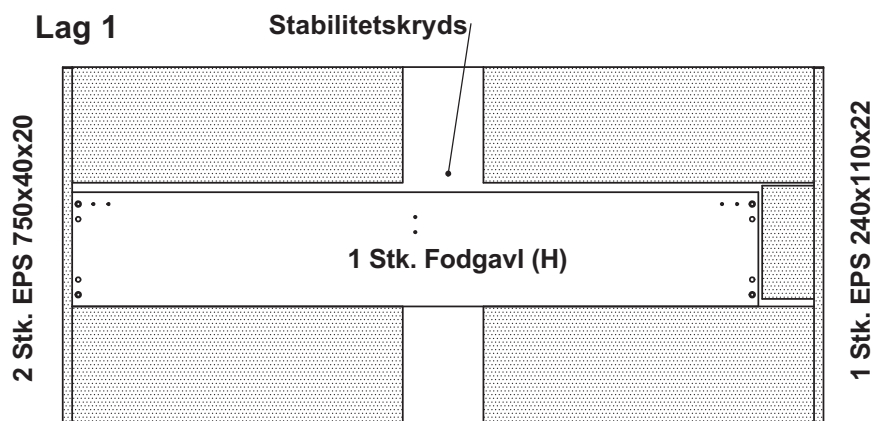

## Lag 3

Beslag se beslagsliste

Vinkelbeslag se beslagsliste

Kiler se beslagsliste

Rev.	Latest Revision / Description											
F	17-12-2018 JR (Trine): EPS er ændret.											
Cardboard closure		Packaging type				Thickness of board / Composition of quality						
A - Sideluk		B - 20 mm end protection				3 mm (B-flute, brown) / Min.: ECT 3,9 - Mul 350						
INSIDE MEASURE		L:	2052	B:	307	H:	64	Glue flap:	45	Measurements shown in mm.	KOLLI: 1 af 3	PAGE:1/1
		Seng Style						INIT:	JR	DATE :	17-01-2012	
								REVISION:	F	GODK. AF:	JR	
76740/41/42								DOK.NR.:	76740/41/42-60			

# PAKKEINSTRUKTION

Note til pakkebånd:

4 Stk. EPS 700x245x22 18 gr.

**Lag 2**

Samlevejledning

Stabilitetskryds se beslagsliste

Opmærksom når i pakker farve AK

Samlevejledning: 08776740j

Label: 088093

Rev.	Latest Revision / Description												
C	Label og ekstra samlevejledning er tilføjet.												
Cardboard closure		Packaging type				Thickness of board / Composition of quality							
A - Sideluk		B - 20 mm end protection				3 mm (B-flute, brown) / Min.: ECT 3,9 - Mul 350							
INSIDE MEASURE		L:	1611	B:	752	H:	41	Glue flap:	38	Measurements shown in mm.	KOLLI: 2 af 3	PAGE:1/1	
 <b>76740</b>		<b>Seng 140x200</b> Style								INIT:	JR	DATE :	17-01-2012
										REVISION:	<b>C</b>	GODK. AF:	<b>JR</b>
DOK.NR.:									76740-60				