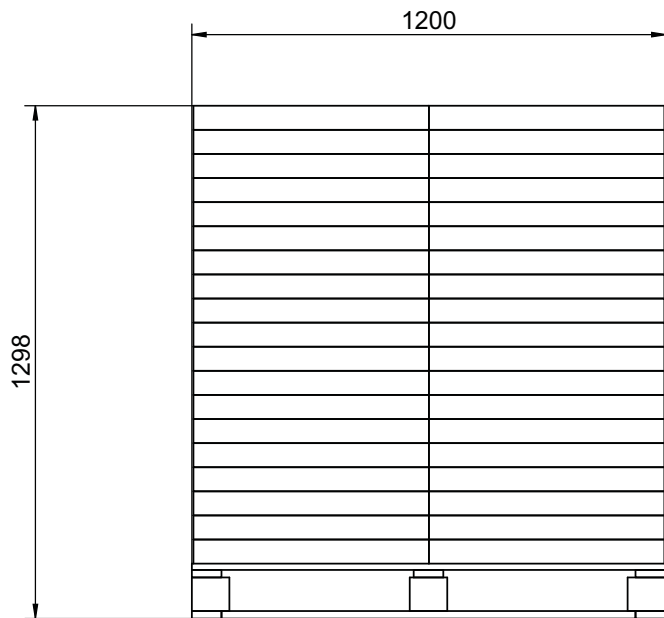

PALLETIZING

Rev.	Latest Revision / Description						
B	26-02-2020 JR (ECO10739): Udv. mål ændret fra 576x261x61 til 596x291x61. Ny palle.						
Item number	Component	Pcs.	L	W	T	Gross weight in kg	Net weight in kg
089056	Palle, TS14, Special.	1	1200	900	139	14 kg.	
Box 1 af 1		114	596	291	61	4,9	4,7
 92174	Hængemodul Roomers		INIT:	JR	DATE :	04-04-2016	
			REVISION:	B	Approved by:	JR	
			DWG.NO.		92174-70		