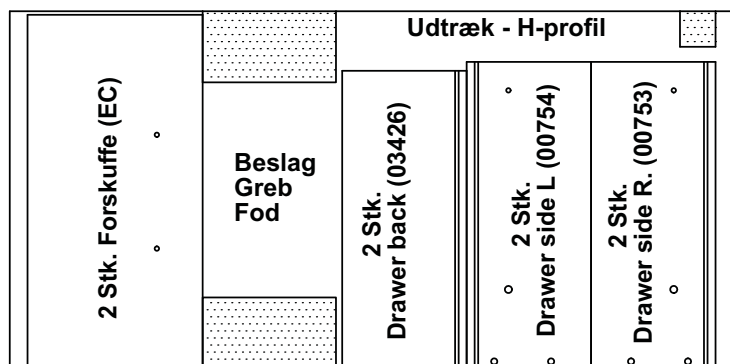

PACKAGING

Lag 1

2 Stk. EPS 400x68x20

1 Stk. EPS 750x31x20

Lag 2

1 Stk. EPS 420x150x6 20 gr.

Lag 3

2 Stk. EPS 150x80x30

1 Stk. EPS 40x40x30

Note til pakkebånd:

Samlevejledning

Silkekardus lægges

mellem de malede emner

Beslag se beslagsliste

Greb se beslagsliste

Kugleudtræk se beslagsliste

Fod se beslagsliste

H-profil se beslagsliste

Latest Revision / Description													
Rev. C	06-12-2019 JR: EPS 420x150x5 ændret til 420x150x6 20 gr.				Cardboard closure			Packaging type					
					A - Sideluk			B - 20 mm end protection					
					Thickness of board / Composition of quality								
					3 mm (B-flute, brown) / Min.: ECT 3,9 - BST 520								
Units:			ECT = kN/m			BST = kPa							
INSIDE MEASURE		L:	814	B:	402	H:	69	Glue flap:	45	Measurements shown in mm.	BOX: 1 of 1	PAGE:1/2	
tvilum 70500		Natbord Pepe								INIT:	JR	DATE :	02-11-2016
										REVISION:	C	Approved by:	JR
								DWG.NO.		70500-60			