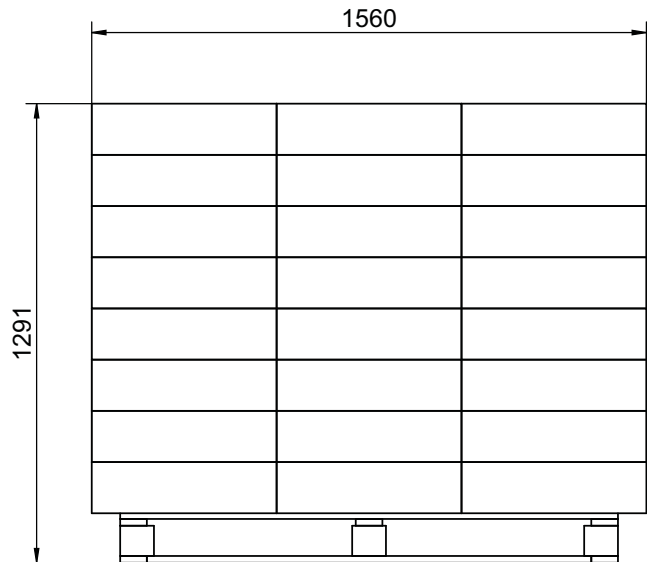

PALLETIZING

Rev.	Latest Revision / Description							
B	24-05-2019 JR: Udv. mål ændret fra 1067x490x144 til 1067x520x144.							
Item number	Component	Pcs.	L	W	T	Gross weight in kg	Net weight in kg	
089143	Palle, TS29A, Special.	1	1400	1000	139			
Box 1 of 1		24	1067	520	144	28,9	27,9	
tvilum 88200	Skænk 1 låge + 3 skuffer Stubbe				INIT:	JR	DATE :	11-04-2019
					REVISION:	B	Approved by:	JR
		DWG.NO.		88200-70				