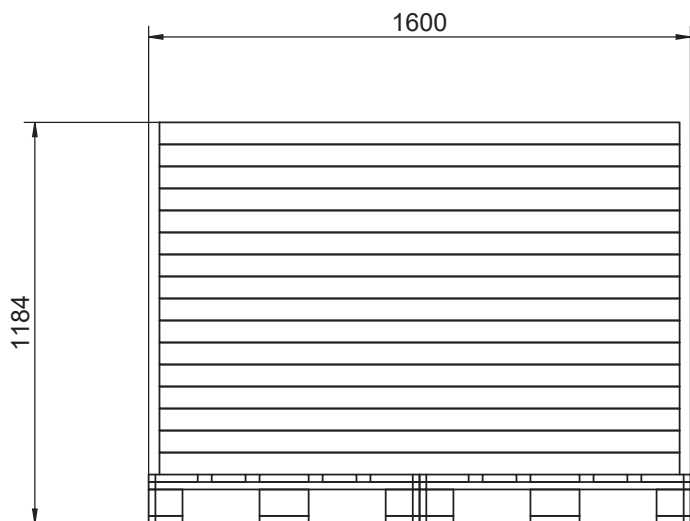

PALLETIZING

Notat: Indkøbt vare
Leveres med strapexbånd om pallen.

Rev.	Latest Revision / Description						
A	15-06-2022 JR (ECO 10929): Lamelbund er opdateret. Vægt er opdateret. Antal ændret fra 84 til 64 stk. Palle 34 ændret til 2 stk. 089042y						
Item number	Component	Pcs.	L	W	T	Gross weight in kg	Net weight in kg
089042y	Palle, EUR	2	1200	800	144	25	
Box 1 af 1		64	1536	255	65	11,6	11,6
tvilum	Lamelbund		INIT:	MOK	DATE :	07-10-2005	
			REVISION:	A	Approved by:	JR	
98008			DWG.NO.		98008-70		