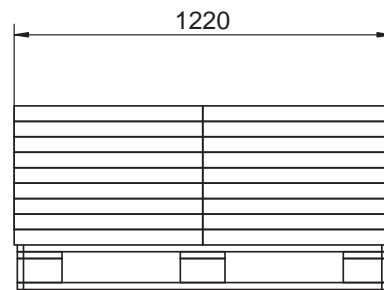

PALLETIZING

Rev.	Latest Revision / Description						
E	16-02-2021 JR (ECO 10810): Udv. mål ændret fra 1956x554x79 til 1976x584x79.						
Item number	Component	Pcs.	L	W	T	Gross weight in kg	Net weight in kg
089042y	Palle, EUR	2	1200	800	144	25 kg.	
Box 1 af 4		18	1976	584	79	32,6	31,1

tvilum	Garderobeskab 3 låger Paris		INIT:	LSN	DATE :	18-03-2009
			REVISION:	E	Approved by:	JR
75353			DWG.NO.		75353-70	

PALLETIZING

Rev.	Latest Revision / Description						
D	16-02-2021 JR (ECO 10810): Udv. mål ændret fra 1448x689x61 til 1468x719x61.						
Item number	Component	Pcs.	L	W	T	Gross weight in kg	Net weight in kg
089042y	Palle, EUR	1	1200	800	144	25 kg.	
Box 2 af 4		18	1468	719	61	30,4	29,3
tvilum	Garderobeskab 3 låger Paris		INIT:	LSN	DATE :	18-03-2009	
			REVISION:	D	Approved by:	JR	
75353			DWG.NO.		75353-70		

PALLETIZING

Rev.	Latest Revision / Description						
D	16-02-2021 JR (ECO 10810): Udv. mål ændret fra 2025x580x50 til 2045x610x50.						
Item number	Component	Pcs.	L	W	T	Gross weight in kg	Net weight in kg
089042y	Palle, EUR	2	1200	800	144	25 kg.	
Box 3 af 4		18	2045	610	50	29,6	28,4
tvilum	Garderobeskab 3 låger Paris		INIT:	LSN	DATE :	18-03-2009	
			REVISION:	D	Approved by:	JR	
75353			DWG.NO.		75353-70		