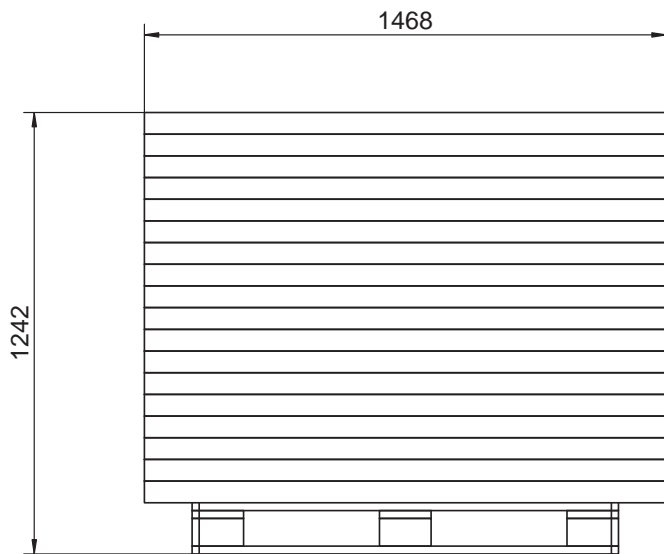

PALLETIZING

Rev.	Latest Revision / Description						
E	16-02-2021 JR (ECO 10810): Udv. mål ændret fra 1956x554x79 til 1976x584x79.						
Item number	Component	Pcs.	L	W	T	Gross weight in kg	Net weight in kg
089042y	Palle, EUR	2	1200	800	144	25 kg.	
Box 1 af 4		18	1976	584	79	32,6	31,1

tvilum	Garderobeskab 3 låger Paris		INIT:	LSN	DATE :	18-03-2009
			REVISION:	E	Approved by:	JR
75353			DWG.NO.		75353-70	

PALLETIZING

Rev.	Latest Revision / Description						
D	16-02-2021 JR (ECO 10810): Udv. mål ændret fra 1448x689x61 til 1468x719x61.						
Item number	Component	Pcs.	L	W	T	Gross weight in kg	Net weight in kg
089042y	Palle, EUR	1	1200	800	144	25 kg.	
Box 2 af 4		18	1468	719	61	30,4	29,3
tvilum	Garderobeskab 3 låger Paris		INIT:	LSN	DATE :	18-03-2009	
			REVISION:	D	Approved by:	JR	
75353			DWG.NO.		75353-70		

PALLETIZING

Rev.	Latest Revision / Description						
D	16-02-2021 JR (ECO 10810): Udv. mål ændret fra 2025x580x50 til 2045x610x50.						
Item number	Component	Pcs.	L	W	T	Gross weight in kg	Net weight in kg
089042y	Palle, EUR	2	1200	800	144	25 kg.	
Box 3 af 4		18	2045	610	50	29,6	28,4
tvilum	Garderobeskab 3 låger Paris		INIT:	LSN	DATE :	18-03-2009	
			REVISION:	D	Approved by:	JR	
75353			DWG.NO.		75353-70		