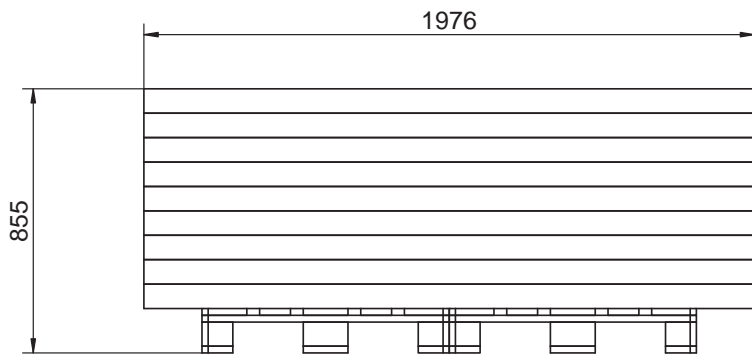

PALLETIZING

Rev.	Latest Revision / Description						
E	16-02-2021 JR (ECO 10810): Udv. mål ændret fra 1956x554x79 til 1976x584x79.						
Item number	Component	Pcs.	L	W	T	Gross weight in kg	Net weight in kg
089042y	Palle, EUR	2	1200	800	144	25 kg.	
Box 1 af 4		18	1976	584	79	32,6	31,1

tvilum	Garderobeskab 3 låger Paris		INIT:	LSN	DATE :	18-03-2009
			REVISION:	E	Approved by:	JR
75353			DWG.NO.		75353-70	

PALLETIZING

Rev.	Latest Revision / Description						
D	16-02-2021 JR (ECO 10810): Udv. mål ændret fra 1448x689x61 til 1468x719x61.						
Item number	Component	Pcs.	L	W	T	Gross weight in kg	Net weight in kg
089042y	Palle, EUR	1	1200	800	144	25 kg.	
Box 2 af 4		18	1468	719	61	30,4	29,3
tvilum	Garderobeskab 3 låger Paris		INIT:	LSN	DATE :	18-03-2009	
			REVISION:	D	Approved by:	JR	
75353			DWG.NO.		75353-70		

PALLETIZING

Rev.	Latest Revision / Description						
D	16-02-2021 JR (ECO 10810): Udv. mål ændret fra 2025x580x50 til 2045x610x50.						
Item number	Component	Pcs.	L	W	T	Gross weight in kg	Net weight in kg
089042y	Palle, EUR	2	1200	800	144	25 kg.	
Box 3 af 4		18	2045	610	50	29,6	28,4
tvilum	Garderobeskab 3 låger Paris		INIT:	LSN	DATE :	18-03-2009	
			REVISION:	D	Approved by:	JR	
75353			DWG.NO.		75353-70		