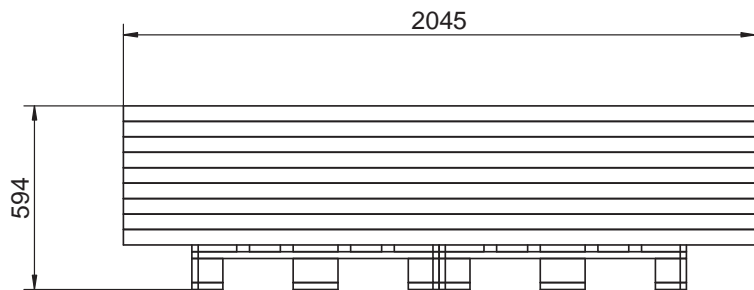

PALLETIZING

Rev.	Latest Revision / Description						
E	16-02-2021 JR (ECO 10810): Udv. mål ændret fra 1956x554x79 til 1976x584x79.						
Item number	Component	Pcs.	L	W	T	Gross weight in kg	Net weight in kg
089042y	Palle, EUR	2	1200	800	144	25 kg.	
Box 1 af 4		18	1976	584	79	32,6	31,1

tvilum	Garderobeskab 3 låger Paris		INIT:	LSN	DATE :	18-03-2009
			REVISION:	E	Approved by:	JR
75353			DWG.NO.		75353-70	

PALLETIZING

Rev.	Latest Revision / Description						
D	16-02-2021 JR (ECO 10810): Udv. mål ændret fra 1448x689x61 til 1468x719x61.						
Item number	Component	Pcs.	L	W	T	Gross weight in kg	Net weight in kg
089042y	Palle, EUR	1	1200	800	144	25 kg.	
Box 2 af 4		18	1468	719	61	30,4	29,3
tvilum	Garderobeskab 3 låger Paris		INIT:	LSN	DATE :	18-03-2009	
			REVISION:	D	Approved by:	JR	
75353			DWG.NO.		75353-70		

PALLETIZING

Rev.	Latest Revision / Description						
D	16-02-2021 JR (ECO 10810): Udv. mål ændret fra 2025x580x50 til 2045x610x50.						
Item number	Component	Pcs.	L	W	T	Gross weight in kg	Net weight in kg
089042y	Palle, EUR	2	1200	800	144	25 kg.	
Box 3 af 4		18	2045	610	50	29,6	28,4
tvilum	Garderobeskab 3 låger Paris		INIT:	LSN	DATE :	18-03-2009	
			REVISION:	D	Approved by:	JR	
75353			DWG.NO.		75353-70		