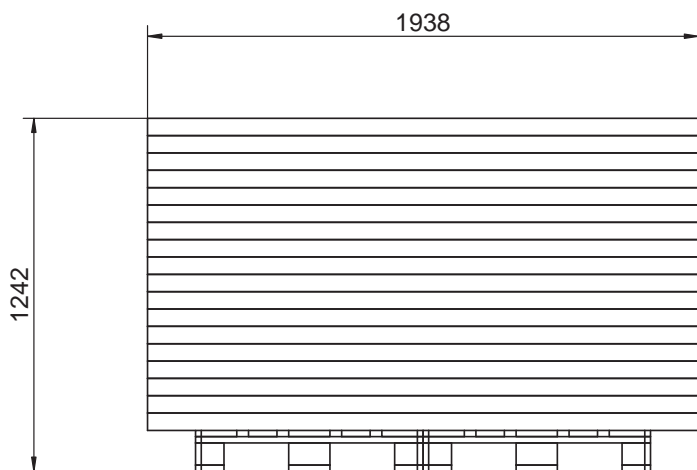

PALLETIZING

Rev.	Latest Revision / Description						
F	09-08-2021 JR (ECO 10925): Antal ændret fra 54 til 36 stk.						
Item number	Component	Pcs.	L	W	T	Gross weight in kg	Net weight in kg
089042y	Palle, EUR	2	1200	800	144	25 kg.	
Box 4 af 4		36	1938	465	61	14,3	13,4
tvilum 75353	Garderobskab 3 låger Paris		INIT:	LSN	DATE :	18-03-2009	
			REVISION:	F	Approved by:	JR	
			DWG.NO.	75353-70