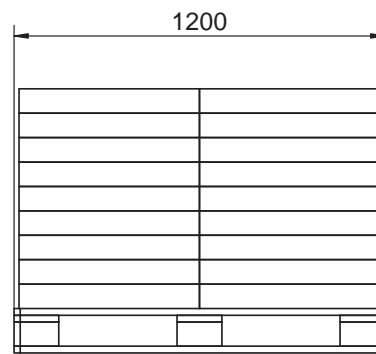

PALLETIZING

Rev.	Latest Revision / Description						
E	16-02-2021 JR (ECO 10810): Udv. mål ændret fra 1956x554x79 til 1976x584x79.						
Item number	Component	Pcs.	L	W	T	Gross weight in kg	Net weight in kg
089042y	Palle, EUR	2	1200	800	144	25 kg.	
Box 1 af 4		18	1976	584	79	32,6	31,1

tvilum	Garderobeskab 3 låger Paris		INIT:	LSN	DATE :	18-03-2009
			REVISION:	E	Approved by:	JR
75353			DWG.NO.		75353-70	

PALLETIZING

Rev.	Latest Revision / Description						
D	16-02-2021 JR (ECO 10810): Udv. mål ændret fra 1448x689x61 til 1468x719x61.						
Item number	Component	Pcs.	L	W	T	Gross weight in kg	Net weight in kg
089042y	Palle, EUR	1	1200	800	144	25 kg.	
Box 2 af 4		18	1468	719	61	30,4	29,3
tvilum	Garderobeskab 3 låger Paris		INIT:	LSN	DATE :	18-03-2009	
			REVISION:	D	Approved by:	JR	
75353			DWG.NO.		75353-70		

PALLETIZING

Rev.	Latest Revision / Description						
D	16-02-2021 JR (ECO 10810): Udv. mål ændret fra 2025x580x50 til 2045x610x50.						
Item number	Component	Pcs.	L	W	T	Gross weight in kg	Net weight in kg
089042y	Palle, EUR	2	1200	800	144	25 kg.	
Box 3 af 4		18	2045	610	50	29,6	28,4
tvilum	Garderobeskab 3 låger Paris		INIT:	LSN	DATE :	18-03-2009	
			REVISION:	D	Approved by:	JR	
75353			DWG.NO.		75353-70		