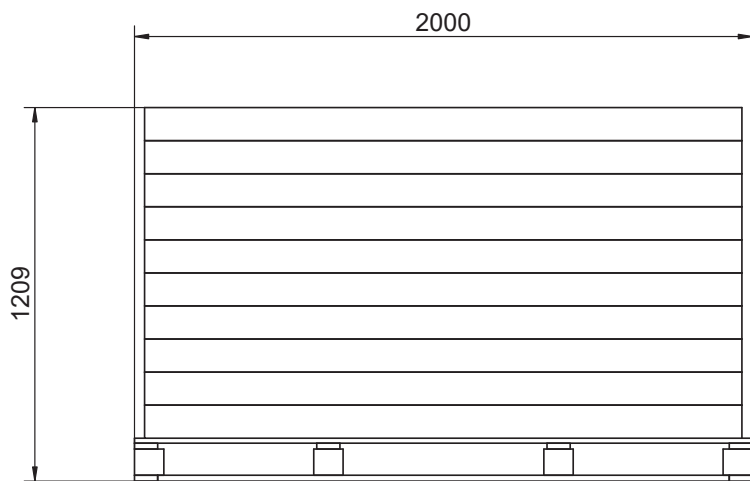

PALLETIZING

Rev.	Latest Revision / Description						
E	28-01-2022 JR (ECO 10991): Antal ændret fra 22 til 20 stk.						
Item number	Component	Pcs.	L	W	T	Gross weight in kg	Net weight in kg
089331	Palle, TS58, Special	1	2000	800	139	22	
Box 1 af 1		20	1933	453	107	32,5	30,4
tvilum	TV-møbel Match		INIT:	JR	DATE :	12-02-2013	
			REVISION:	E	Approved by:	JR	
70189			DWG.NO.		70189-70		