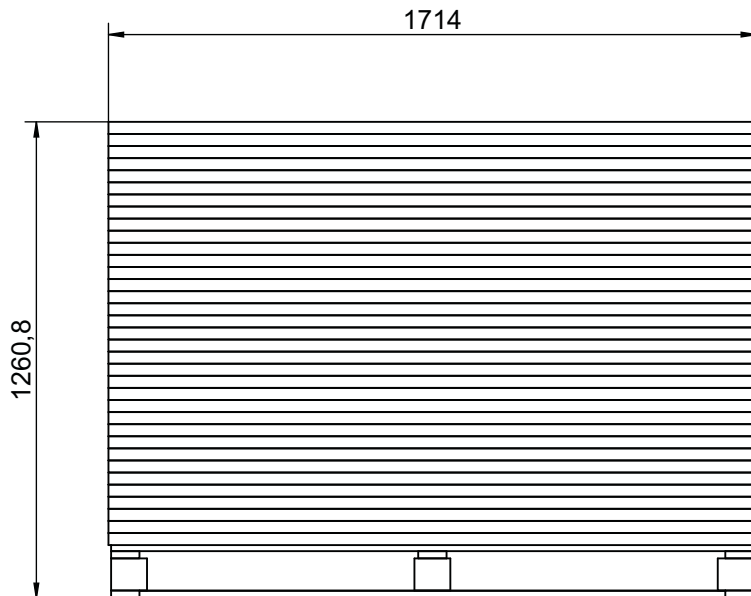

# PALLETERINGSPLAN

Seneste Revision							
Rev.	Beskrivelse						
C	Delta er ændret til Oslo.						
Varenummer	Varenavn	Stk.	L	B	T	Brutto vægt i kg	Netto vægt i kg
089367	Palle, TS52A, Special.	1	1700	1000	139		
Kolli 1 af 2		35	1714	883	32	14,6	12,7
<b>tvilum</b>	<b>Spisebord Ellipse</b> Oslo		INIT:	JR	DATO : 02-06-2015		
			REVISION:	<b>C</b>	GODK. AF:	<b>JR</b>	
<b>75397</b>			<b>DOK.NR.:</b>		<b>75397-70</b>		

# PALLETERINGSPLAN

## Indkøbt vare 75388 kolli 2-2

Seneste Revision					
Rev.	Beskrivelse				
B	Delta er ændret til Oslo.				
Kolli 2 af 2					
<b>tvilum</b>	Spisebord Ellipse Oslo	INIT:	JR	DATO :	02-06-2015
		REVISION:	<b>B</b>	GODK. AF:	<b>JR</b>
<b>75397</b>		DOK.NR.:		<b>75397-70</b>	