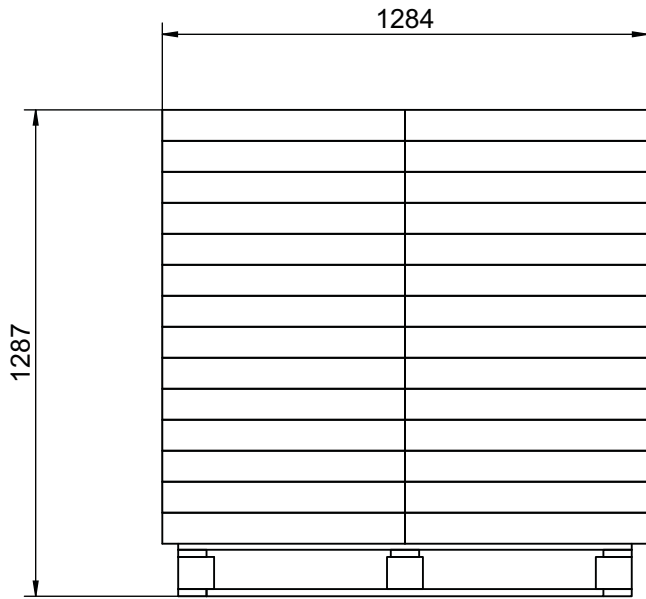

PALLETIZING

Rev.	Latest Revision / Description						
C	Delta er ændret til Oslo.						
Item number	Component	Pcs.	L	W	T	Gross weight in kg	Net weight in kg
089108	Palle, TS23B, Special.	1	1200	1000	139		
Box 1 af 1		28	1066	642	82	20,3	19,4
tvilum	Sofabord Oslo		INIT:	JR	DATE :	26-09-2014	
			REVISION:	C	Approved by:	JR	
75384			DWG.NO.		75384-70		