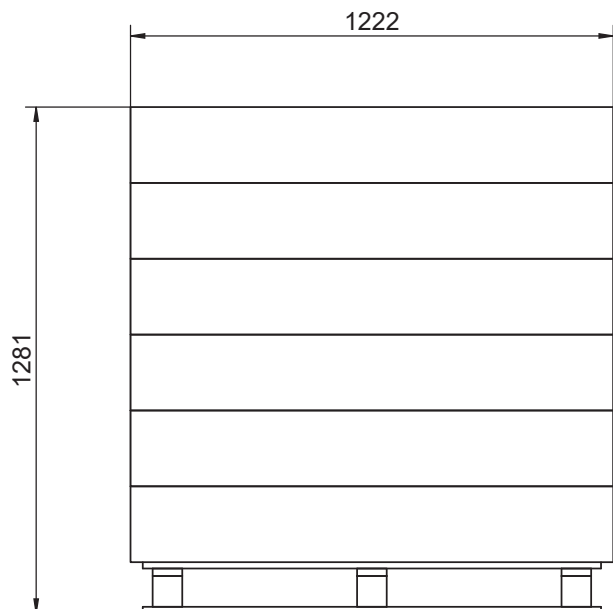

PALLETIZING

Rev.	Latest Revision / Description						
C	30-03-2022 JR (ECO 11002): Palle 089068 ændret til 089122y. Antal ændret fra 18 til 12 stk.						
Item number	Component	Pcs.	L	W	T	Gross weight in kg	Net weight in kg
089122y	Palle TS50, Special	1	1160	770	129	12	
Box 1 of 1		12	1222	405	192	37,6	36,4
tvilum 70329	Kommode 5 skuffer May		INIT:	JR	DATE :	25-08-2017	
			REVISION:	C	Approved by:	JR	
			DWG.NO.	70329-70			