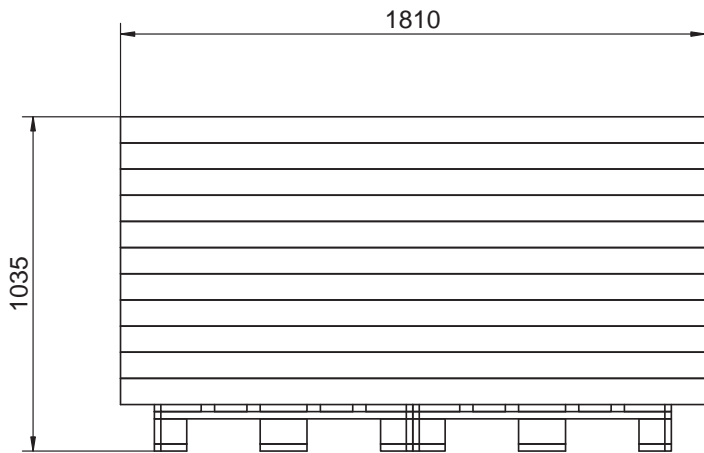

# PALLETIZING

Rev.	Latest Revision / Description						
B	06-05-2021 JR (ECO 10690-10936): Udv. mål ændret fra 1810x411x69 til 1810x411x81. Palle TS11A 089105 ændret til 2 stk. 089042y. Antal ændret fra 32 til 33 stk.						
Item number	Component	Pcs.	L	W	T	Gross weight in kg	Net weight in kg
089042y	Palle, EUR	2	1200	800	144	25 kg.	
Box 1 af 1		33	1810	411	81	24,0	23,1
 <b>70436</b>	<b>Garderobeskab 1 låge</b> <b>Space</b>		INIT:	JR	DATE :	18-06-2015	
			REVISION:	<b>B</b>	Approved by:	<b>JR</b>	
		DWG.NO.	<b>70436-70</b>				