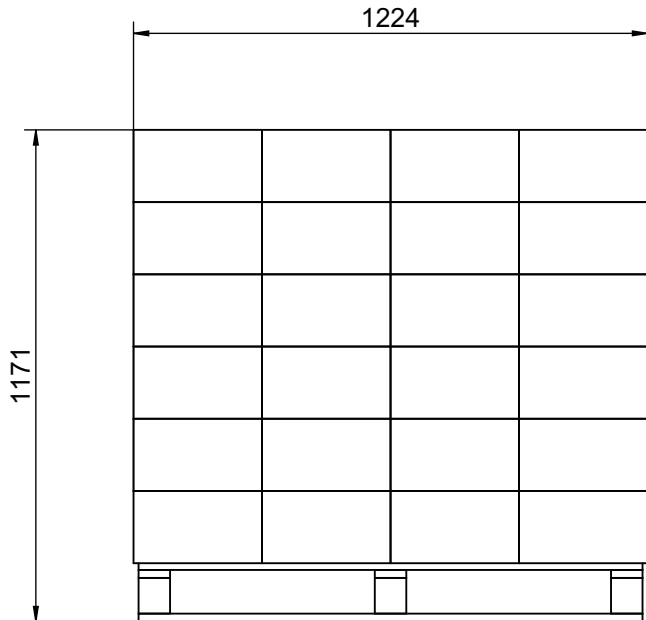

# PALLETERINGSPLAN

Seneste Revision							
Rev.	Beskrivelse						
A	Første udgave.						
Varenummer	Varenavn	Stk.	L	B	T	Brutto vægt i kg	Netto vægt i kg
089108	Palle, TS23B, Special.	1	1200	1000	139		
Kolli 1 af 1		24	1056	306	172	27,5	26,8
<b>tvilum</b>	<b>Bogkasse</b> <b>Maze</b>		INIT:	JR	DATO : 09-05-2016		
			REVISION:	<b>A</b>	GODK. AF:	<b>JR</b>	
<b>71735</b>			<b>DOK.NR.:</b>		<b>71735-70</b>		