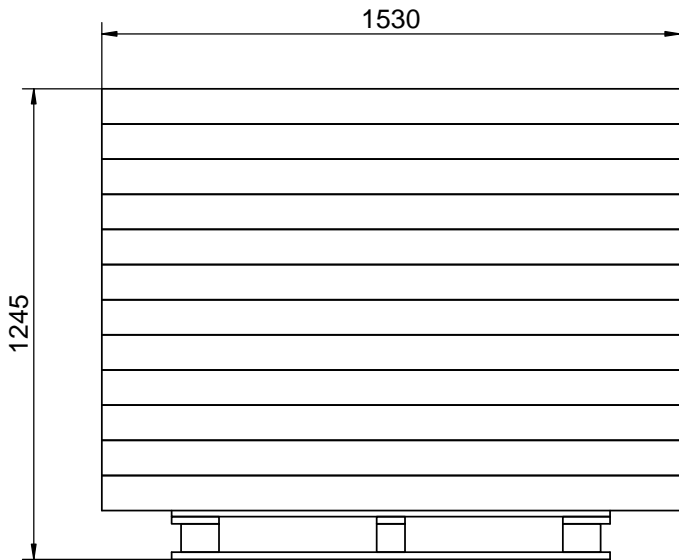

PALLETERINGSPLAN

Seneste Revision							
Rev.	Beskrivelse						
C	Vægt er opdateret.						
Varenummer	Varenavn	Stk.	L	B	T	Brutto vægt i kg	Netto vægt i kg
089122y	Palle, TS50, Special.	1	1160	770	129		
Kolli 1 af 1		12	1530	801	93	28,1	26,2
tvilum	Sofabord Paris		INIT:	LSN	DATO : 15-02-2010		
			REVISION:	C	GODK. AF:	JR	
79872			DOK.NR.:		79872-70		