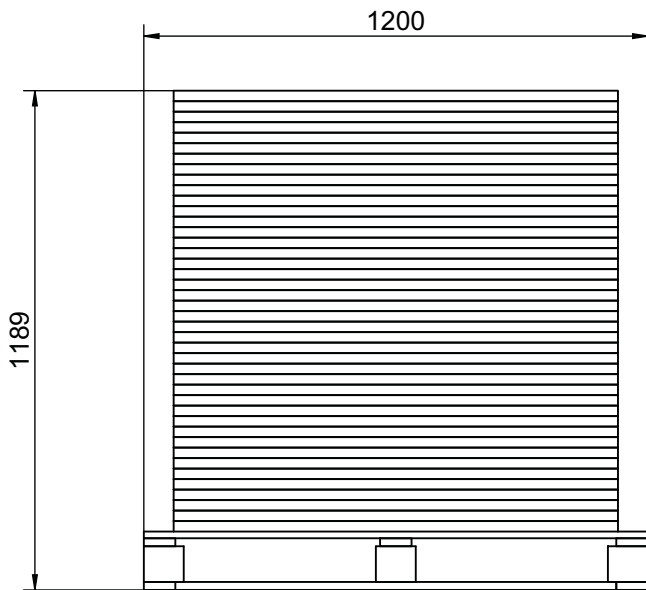

# PALLETERINGSPLAN

Seneste Revision							
Rev.	Beskrivelse						
D	Delta er ændret til Oslo.						
Varenummer	Varenavn	Stk.	L	B	T	Brutto vægt i kg	Netto vægt i kg
089108	Palle, TS23B, Special.	1	1200	1000	139		
Kolli 1 af 2		42	1058	1011	25	10,0	9,0
<b>tvilum</b>	<b>Spisebord Ø 100 cm</b> Oslo		INIT:	JR	DATO : 01-10-2014		
			REVISION:	<b>D</b>	GODK. AF:	<b>JR</b>	
<b>75386</b>			<b>DOK.NR.:</b>		<b>75386-70</b>		

# PALLETERINGSPLAN

**Indkøbt vare  
75388 kolli 2-2**

Seneste Revision						
Rev.	Beskrivelse					
B	Delta er ændret til Oslo.					
Kolli 2 af 2						
<b>tvilum</b> <b>75386</b>	Spisebord Ø 100 cm Oslo		INIT:	JR	DATO :	26-01-2015
			REVISION:	<b>B</b>	GODK. AF:	<b>JR</b>
		DOK.NR.:	<b>75386-70</b>			