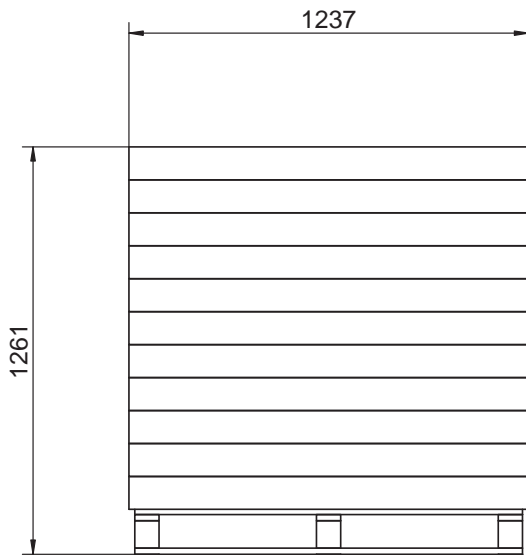

PALLETIZING

Rev.	Latest Revision / Description								
B	01-10-2019 JR (ECO10701): Udv. mål ændret fra 1218x411x102 til 1237x411x102.								
Item number	Component	Pcs.	L	W	T	Gross weight in kg	Net weight in kg		
089068	Palle, TS31, Special.	1	1200	1200	139	18 kg.			
Box 1 af 1		33	1237	411	102	20,0	19,2		
tvilum	TV-møbel		INIT:	JR	DATE :	15-09-2015			
	Match		REVISION:	B	Approved by:	JR			
70066			DWG.NO.		70066-70				