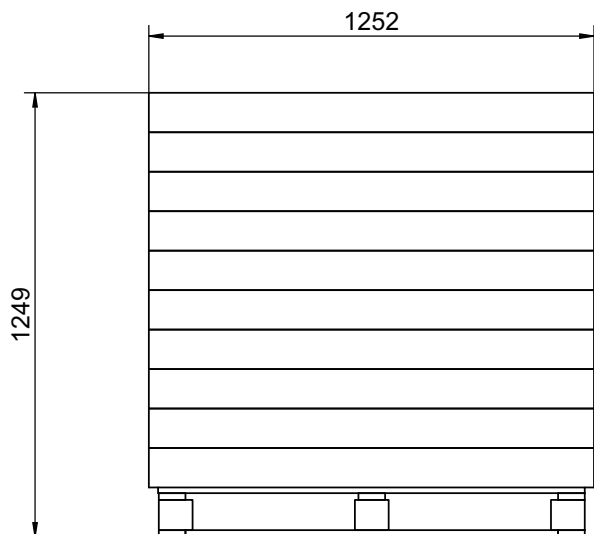

PALLETIZING

Rev.	Latest Revision / Description						
B	24-05-2019 JR: Udv. mål ændret fra 1252x415x111 til 1252x445x111. Ny palle.						
Item number	Component	Pcs.	L	W	T	Gross weight in kg	Net weight in kg
089056	Palle, TS14, Special.	1	1200	900	139		
Box 1 of 1		20	1252	445	111	23,9	23,1
tvilum 88206	TV-møbel 3 skuffer Stubbe		INIT:	JR	DATE :	12-04-2019	
			REVISION:	B	Approved by:	JR	
			DWG.NO.	88206-70			