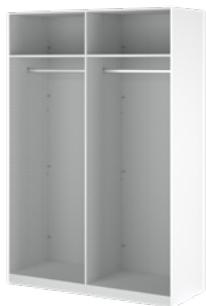

Hinged doors Black
48,2 x 1,5 x 217,3 cm
20001199gm

Hinged doors White
48,2 x 1,5 x 217,3 cm
20001199go

Hinged doors Mirror
48,2 x 1,5 x 217,3 cm
2000113

Handles
17 x 0,7 x 2,8 cm
2000188

Handles
4,2 x 1,8 x 4,5 cm
2000191

Handles
2,8 x 2,6 x 2,8 cm
2000190

Handles
83,6 x 3,3 x 1,2 cm
2000189

STOCK WITH SLIDING DOORS

Assortment —

Frame 150 cm
147,5 x 58 x 218,6 cm
White 20001/31249
Black 20001/312gm

Frame 200 cm
195,5 x 58 x 218,6 cm
White 20001/31449
Black 20001/314gm