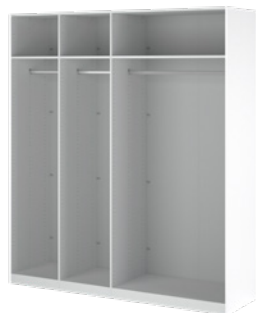

Hinged doors Black
48,2 x 1,5 x 217,3 cm
20001199gm

Hinged doors White
48,2 x 1,5 x 217,3 cm
20001199go

Hinged doors Mirror
48,2 x 1,5 x 217,3 cm
2000113

Handles
17 x 0,7 x 2,8 cm
2000188

Handles
4,2 x 1,8 x 4,5 cm
2000191

Handles
2,8 x 2,6 x 2,8 cm
2000190

Handles
83,6 x 3,3 x 1,2 cm
2000189

STOCK WITH SLIDING DOORS

Assortment —

Frame 150 cm
147,5 x 58 x 218,6 cm
White 20001/31249
Black 20001/312gm

Frame 200 cm
195,5 x 58 x 218,6 cm
White 20001/31449
Black 20001/314gm