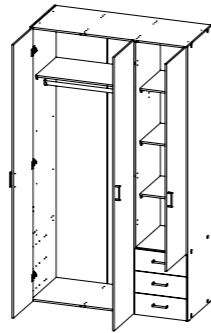

70409 Wardrobe

115.8 x 49.5 x 200.4 cm
30.6 x 19.5 x 78.9"
Colours: 4949 - 49uu - akak