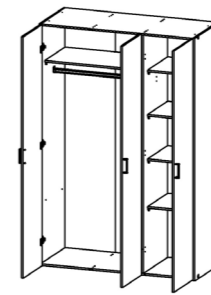

### 70410 Wardrobe

154 x 49.5 x 200.4 cm  
60.6 x 19.5 x 78.9"  
Colours: 4949 - 49uu - akak

## WARDROBES 175 CM

**70436 Wardrobe**

39.4 x 41.5 x 175.4 cm  
15.5 x 16.3 x 69.1"  
Colour: 4949

**70431 Wardrobe**

77.6 x 49.5 x 175.4 cm  
30.6 x 19.5 x 69.1"  
Colour: 4949

**70418 Wardrobe**

77.6 x 49.5 x 175.4 cm  
30.6 x 19.5 x 69.1"  
Colour: 4949

**70419 Wardrobe**

115.8 x 49.5 x 175.4 cm  
45.6 x 19.5 x 69.1"  
Colour: 4949

**70388 Wardrobe**

77.6 x 48.25 x 175.4 cm  
30.55 x 19 x 69.05"  
Colour: 4949