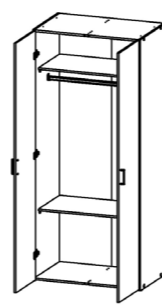

### 70410 Wardrobe

154 x 49.5 x 200.4 cm  
60.6 x 19.5 x 78.9"  
Colours: 4949 - 49uu - akak

## WARDROBES 175 CM

**70436 Wardrobe**

39.4 x 41.5 x 175.4 cm  
15.5 x 16.3 x 69.1"  
Colour: 4949

**70431 Wardrobe**

77.6 x 49.5 x 175.4 cm  
30.6 x 19.5 x 69.1"  
Colour: 4949

**70418 Wardrobe**

77.6 x 49.5 x 175.4 cm  
30.6 x 19.5 x 69.1"  
Colour: 4949

**70419 Wardrobe**

115.8 x 49.5 x 175.4 cm  
45.6 x 19.5 x 69.1"  
Colour: 4949

**70388 Wardrobe**

77.6 x 48.25 x 175.4 cm  
30.55 x 19 x 69.05"  
Colour: 4949