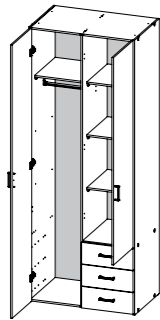

WARDROBES 200 CM

70425 Wardrobe

77.6 x 49.5 x 200.4 cm
30.6 x 19.5 x 78.9"
Colours: 4949 - 49uu - akak