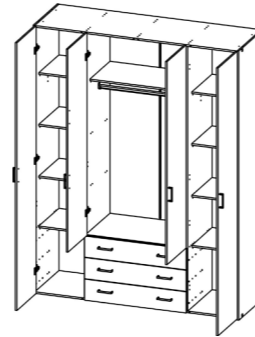

70410 Wardrobe

154 x 49.5 x 200.4 cm
60.6 x 19.5 x 78.9"
Colours: 4949 - 49uu - akak