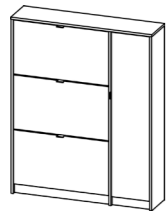

### 59005 2 Tilting doors 2 layers

70.3 x 24.1 x 85.2 cm

27.6 x 9.5 x 33.7"

Colours: 4949 - gmgm - igig

### 59006 3 Tilting doors 2 layers

70.3 x 24.1 x 123.6 cm

27.6 x 9.5 x 48.7"

Colours: 4949 - ak49 - gmgm - igig

### 59007 4 Tilting doors 2 layers

70.3 x 24.1 x 161.6 cm

27.6 x 9.5 x 63.6"

Colours: 4949 - akuu - gmgm

### 59008 3 Tilting doors 1 door

98.8 x 24.1 x 123.6 cm  
38.9 x 9.5 x 48.6"  
Colours: akuu