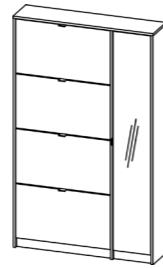

### 59006 3 Tilting doors 2 layers

70.3 x 24.1 x 123.6 cm

27.6 x 9.5 x 48.7"

Colours: 4949 - ak49 - gmgm - igig

### 59007 4 Tilting doors 2 layers

70.3 x 24.1 x 161.6 cm

27.6 x 9.5 x 63.6"

Colours: 4949 - akuu - gmgm

### 59008 3 Tilting doors 1 door

98.8 x 24.1 x 123.6 cm  
38.9 x 9.5 x 48.6"  
Colours: akuu