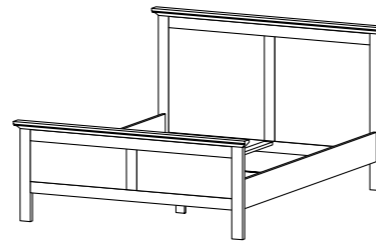

76705 Bed (Queen Size)

171.6 x 212.8 x 110 cm
67.6 x 83.8 x 43.3"
Colour: 49