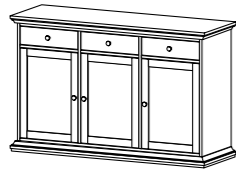

## 75354 Wardrobe

181.4 x 60.5 x 200.6 cm

71.4 x 23.8 x 79"

Colour: White

**75369 Wardrobe**

181.4 x 60.5 x 200.6 cm

71.4 x 23.8 x 79"

Colour: White - Grey

## SIDEBOARDS