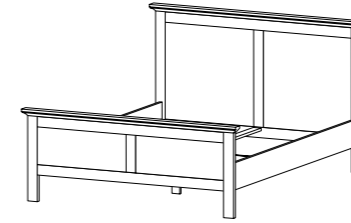

76715 Bed 160x200 cm

178.8 x 210.8 x 110 cm
70.4 x 83 x 43.3"
Colour: White - Grey