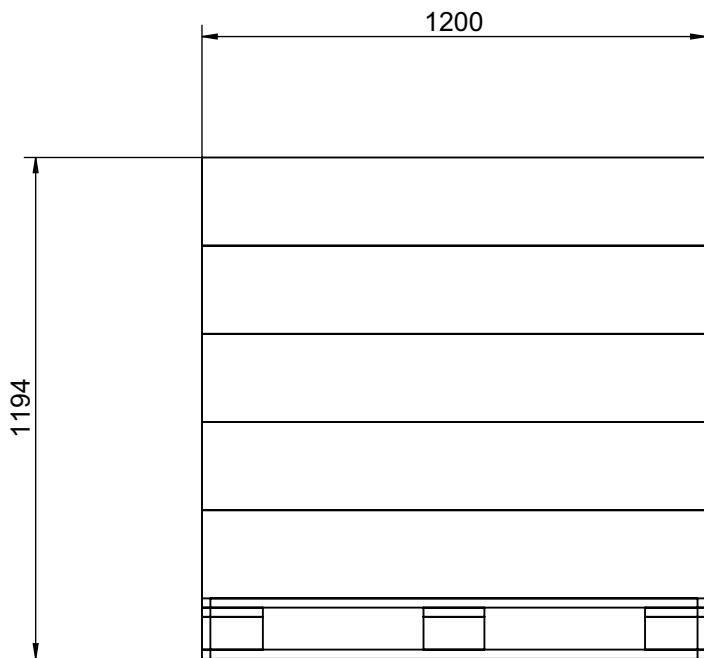

PALLETIZING

Rev.	Latest Revision / Description							
B	15-03-2019 JR: Antal ændret fra 60 til 24 stk.							
Item number	Component	Pcs.	L	W	T	Gross weight in kg	Net weight in kg	
089042y	Palle, EUR	1	1200	800	144			
0117134.01	Trådkurve	24	676,5	507	152,5	1,8		
Palleramme		5	1200	800	210			
tvilum	Trådkurv med rulleudtræk 75 cm (58)				INIT:	JR	DATE :	20-04-2015
	Save				REVISION:	B	Approved by:	JR
20001166	DWG.NO.				20001166-70			