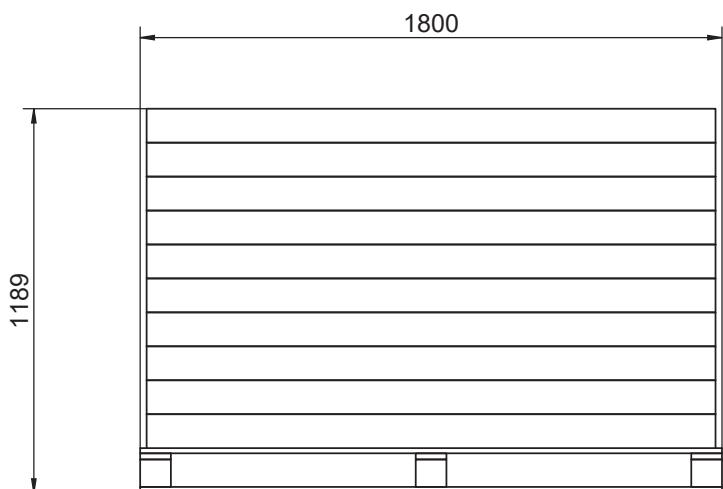

PALLETIZING

Rev.	Latest Revision / Description						
B	10-08-2023 JR (ECO EC-149): Antal ændret fra 22 til 20 stk.						
Item number	Component	Pcs.	L	W	T	Gross weight in kg	Net weight in kg
089105	Palle, TS11A, Special.	1	1800	800	139	18	
Box 1 of 1		20	1760	404	105	36,8	35,8
tvilum 70403	Garderobeskab 2 låger + 1 skuffe Space		INIT:	JR	DATE :	24-02-2021	
			REVISION:	B	Approved by:	JR	
			DWG.NO.	70403-70			