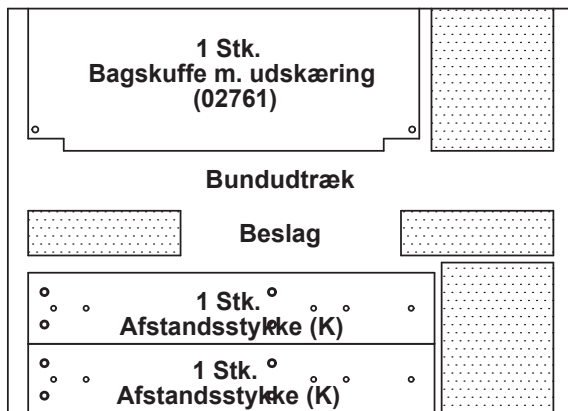

PACKAGING

Lag 1

2 Stk. EPS 395x47x20

Note til pakkebånd:

Samlevejledning

Lag 2

2 Stk. EPS 500x140x7 18 gr.

Lag 3

1 Stk. EPS 140x120x12

2 Stk. EPS 150x44x44

Beslag se beslagsliste

Bundudtræk se beslagsliste

Latest Revision / Description												
Rev. D	27-08-2021 JR: Notat er tilføjet.				Cardboard closure			Packaging type				
					A - Sideluk			B - 20 mm end protection				
					Thickness of board / Composition of quality							
					3 mm (B-flute, brown) / Min.: ECT 3,9 - BST 520							
INSIDE MEASURE		L:	557	B:	400	H:	48	Glue flap:	42	Measurements shown in mm.	BOX: 1 af 1	PAGE:1/2
tvilum 20001156		Indvendig skuffe 50 cm m/softclose (58) Save						INIT:	JR	DATE:	13-11-2014	
								REVISION:	D	Approved by:	JR	
								DWG.NO.		20001156-60		