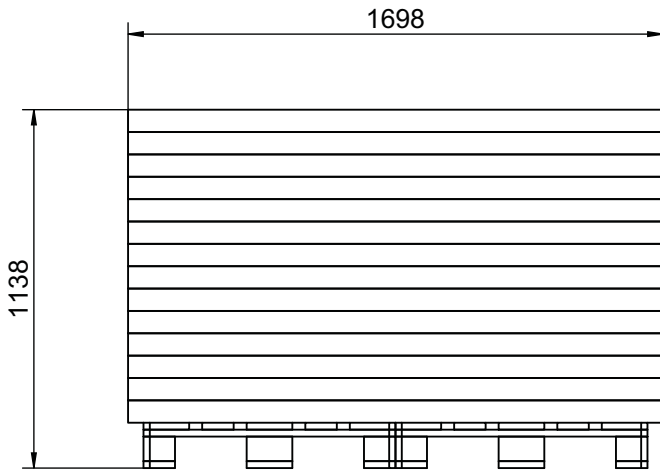

PALLETIZING

Rev.	Latest Revision / Description						
B	EUR palle 089042 udskiftet til TS50 089122y.						
Item number	Component	Pcs.	L	W	T	Gross weight in kg	Net weight in kg
089122y	Palle, TS50, Special.	2	1160	770	129		
Box 1 af 2		40	2090	272	101	22,6	21,7
tvilum	Queen Bed Paris		INIT:	JR	DATE :	16-03-2009	
			REVISION:	B	Approved by:	JR	
76705			DWG.NO.		76705-70		

PALLETIZING

Rev.	Latest Revision / Description						
D	Antal er ændret fra 10 til 14 stk.						
Item number	Component	Pcs.	L	W	T	Gross weight in kg	Net weight in kg
089042y	Palle, EUR	2	1200	800	144		
Box 2 af 2		14	1698	1101	71	31,6	28,9
tvilum	Queen Bed Paris		INIT:	JR	DATE :	16-03-2009	
			REVISION:	D	Approved by:	JR	
76705			DWG.NO.		76705-70		