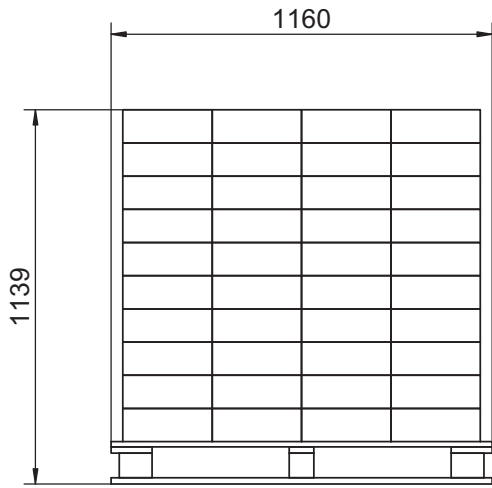

PALLETIZING

Rev.	Latest Revision / Description						
B	EUR palle 089042 udskiftet til TS50 089122y.						
Item number	Component	Pcs.	L	W	T	Gross weight in kg	Net weight in kg
089122y	Palle, TS50, Special.	2	1160	770	129		
Box 1 af 2		40	2090	272	101	22,6	21,7
tvilum	Queen Bed Paris		INIT:	JR	DATE :	16-03-2009	
			REVISION:	B	Approved by:	JR	
76705			DWG.NO.		76705-70		

PALLETIZING

Rev.	Latest Revision / Description						
D	Antal er ændret fra 10 til 14 stk.						
Item number	Component	Pcs.	L	W	T	Gross weight in kg	Net weight in kg
089042y	Palle, EUR	2	1200	800	144		
Box 2 af 2		14	1698	1101	71	31,6	28,9
tvilum	Queen Bed Paris		INIT:	JR	DATE :	16-03-2009	
			REVISION:	D	Approved by:	JR	
76705			DWG.NO.		76705-70		