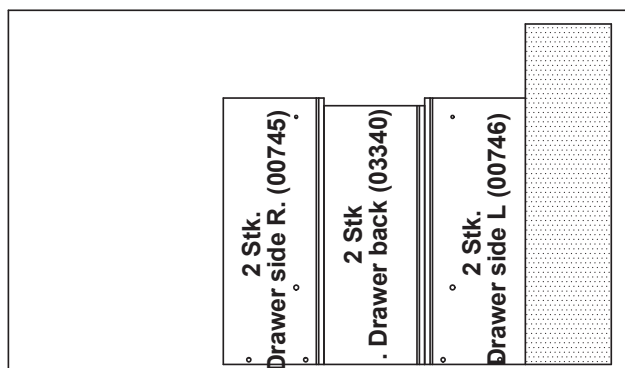

# PACKAGING

Lag 1

2 Stk. EPS 1045x111x15

2 Stk. EPS 580x111x30

Lag 2

1 Stk. EPS 500x45x32

1 Stk. EPS 320x44x20

2 Stk. EPS 320x130x45 18 gr.

Lag 3

1 Stk. EPS 575x145x30

Note til pakkebånd:

Samlevejledning

Blank lines for assembly instructions.

Beslag se beslagsliste

Kugleudtræk se beslagsliste

Ben se beslagsliste

Blank lines for assembly instructions.

Latest Revision / Description

Rev. E	21-04-2021 JR (ECO 10860): Indv. mål ændret fra 1048x613x106 til 1048x613x112. EPS er opdateret.		Cardboard closure		Packaging type			
			A - Sideluk		C - 30 mm end/15 mm side			
			Thickness of board / Composition of quality					
			3 mm (B-flute, brown) / Min.: ECT 3,9 - BST 520					
		Units:	ECT = kN/m		BST = kPa			
INSIDE MEASURE		L: 1048	B: 613	H: 112	Glue flap: 45	Measurements shown in mm. BOX: 1 af 2 PAGE:1/2		
<b>tvilum</b> <b>75396</b>	Garderobeskab 2 låger + 2 skf. Oslo					INIT: JR	DATE: 10-04-2015	
			REVISION: E	Approved by: JR				
			DWG.NO. 75396-60					