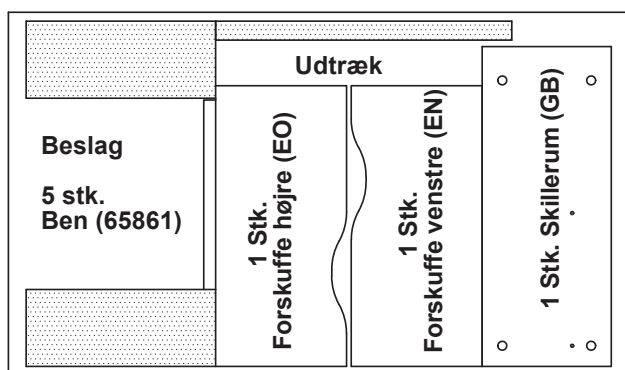

# PACKAGING

Lag 1

2 Stk. EPS 1045x111x15

2 Stk. EPS 580x111x30

Lag 2

1 Stk. EPS 500x45x32

1 Stk. EPS 320x44x20

2 Stk. EPS 320x130x45 18 gr.

Lag 3

1 Stk. EPS 575x145x30

Note til pakkebånd:

Samlevejledning

Blank lines for assembly instructions.

Beslag se beslagsliste

Kugleudtræk se beslagsliste

Ben se beslagsliste

Blank lines for assembly instructions.

Latest Revision / Description

Rev. E	21-04-2021 JR (ECO 10860): Indv. mål ændret fra 1048x613x106 til 1048x613x112. EPS er opdateret.		Cardboard closure		Packaging type			
			A - Sideluk		C - 30 mm end/15 mm side			
			Thickness of board / Composition of quality					
			3 mm (B-flute, brown) / Min.: ECT 3,9 - BST 520					
		Units:	ECT = kN/m		BST = kPa			
INSIDE MEASURE		L: 1048	B: 613	H: 112	Glue flap: 45	Measurements shown in mm. BOX: 1 af 2 PAGE:1/2		
<b>tvilum</b> <b>75396</b>	Garderobeskab 2 låger + 2 skf. Oslo					INIT: JR	DATE: 10-04-2015	
			REVISION: E	Approved by: JR				
			DWG.NO. 75396-60					