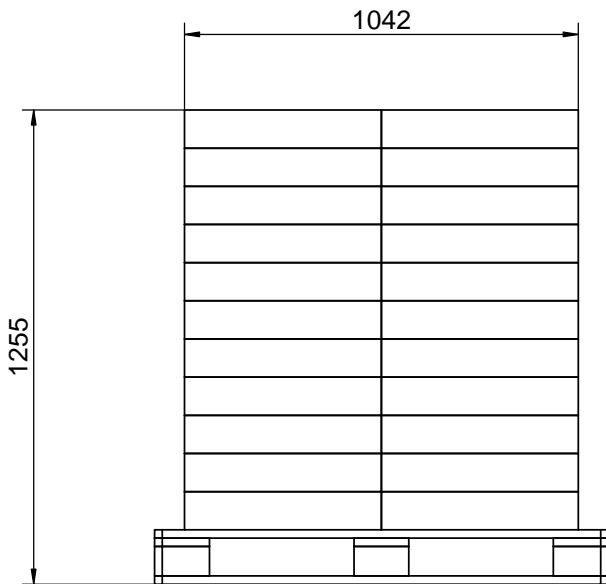

PALLETERINGSPLAN

Bemærk !

EUR-pallen MÅ IKKE udskiftes med TS50

Seneste Revision							
Rev.	Beskrivelse						
B	Vægt er opdateret.						
Varenummer	Varenavn	Stk.	L	B	T	Brutto vægt i kg	Netto vægt i kg
089042	Palle, EUR	1	1200	800	144		
Kolli 1 af 1		22	818	521	101	19,3	18,7
tvilum	Skuffesektion		INIT:	NGW	DATO : 04-05-2004		
			REVISION:	B	GODK. AF:	JR	
75270			DOK.NR.:		75270-70		