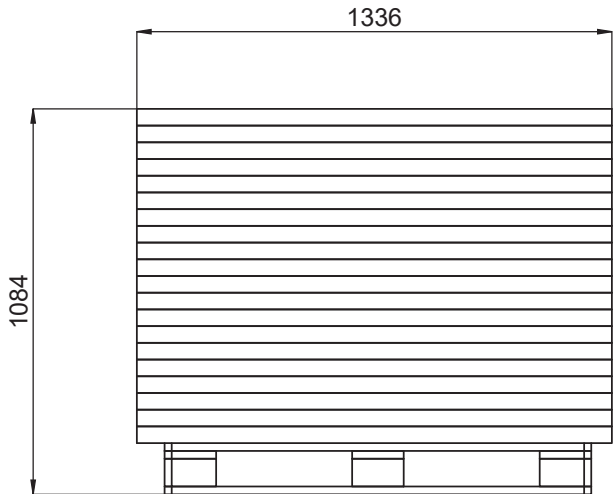

# PALLETIZING

Rev.	Latest Revision / Description						
D	13-03-2023 JR (ECO EC-107): Palle 089590 TS56A ændret til 089042y.						
Item number	Component	Pcs.	L	W	T	Gross weight in kg	Net weight in kg
089042y	Palle, EUR	1	1200	800	144	25	
Box 1 of 1		20	1336	852	47	23,0	21,9
<b>tvilum</b>	Bordplade m/bagplade Prima		INIT:	JR	DATE :	21-02-2003	
			REVISION:	<b>D</b>	Approved by:	<b>JR</b>	
<b>80403</b>			DWG.NO.		<b>80403-70</b>		