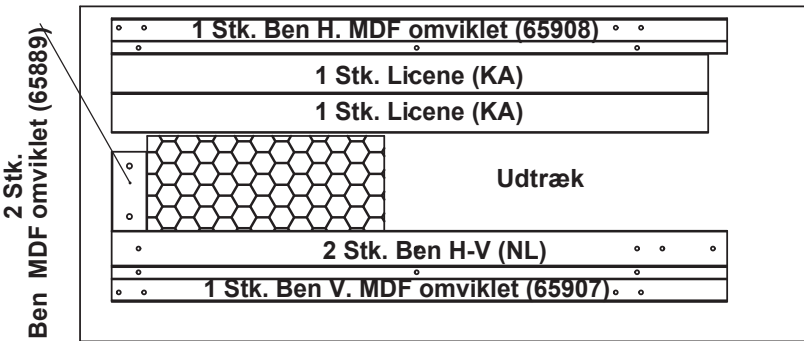

Lag 2

Lag 3

1 Stk.
Honeycomb 650x45x35 (1kN)

1 Stk.
Honeycomb 350x92x40 (1kN)

Latest Revision / Description													
Rev. C	19-12-2022 JR (ECO 11118): EPS ændret til Honeycomb.					Cardboard closure			Packaging type				
						A - Sideluk / FEFCO 0410			C - 40 mm end/15 mm side				
						Cardboard specifications							
						Quality 3a							
INSIDE MEASURE		L:	923	B:	424	H:	161	Glue flap:	45	Measurements shown in mm.	BOX: 1 of 1	PAGE:1/4	
tvilum		Skænk 2 låger + 1 skuffe Madrid							INIT:	JR	DATE :	04-03-2020	
									REVISION:	C	Approved by:	JR	
79671								DWG.NO.	79671-60				

PACKAGING

Lag 4 1 Stk.
Honeycomb 380x115x15 (1kN)

Note to packaging line:

Lag 5

1 Stk.
Honeycomb 340x30x15 (1kN)

1 Stk.
Honeycomb 730x45x35 (1kN)

Lag 6

1 Stk.
Honeycomb 300x120x32 (1kN)

Kugleudtræk se beslagsliste

Latest Revision / Description											
Rev. C	19-12-2022 JR (ECO 11118): EPS ændret til Honeycomb.				Cardboard closure			Packaging type			
					A - Sideluk / FEFCO 0410			C - 40 mm end/15 mm side			
					Cardboard specifications					Quality 3a	
INSIDE MEASURE	L:	923	B:	424	H:	161	Glue flap: 45	Measurements shown in mm.	BOX: 1 of 1	PAGE:2/4	
tvilum	Skænk 2 låger + 1 skuffe Madrid							INIT:	JR	DATE :	04-03-2020
								REVISION:	C	Approved by:	JR
79671						DWG.NO.		79671-60			