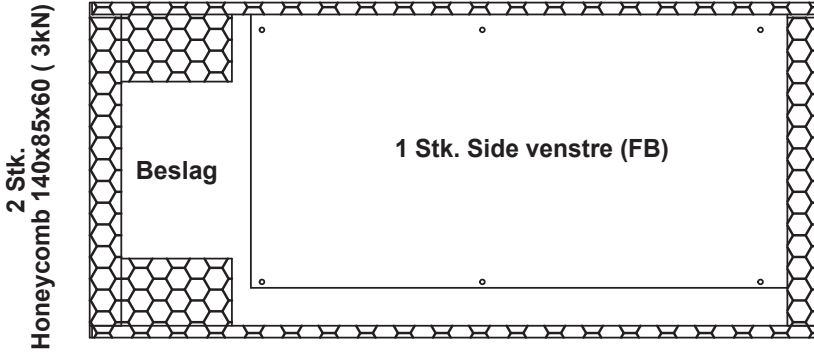

PACKAGING

Lag 1

2 Stk.
Honeycomb 920x160x15 (3kN)

2 Stk.
Honeycomb 140x85x60 (3kN)

2 Stk.
Honeycomb 390x160x40 (3kN)

Note to packaging line:

Samlevejledning

Beslag se beslagsliste

Lag 2

Lag 3

1 Stk.
Honeycomb 650x45x35 (1kN)

1 Stk.
Honeycomb 350x92x40 (1kN)

Latest Revision / Description													
Rev. C	19-12-2022 JR (ECO 11118): EPS ændret til Honeycomb.					Cardboard closure			Packaging type				
						A - Sideluk / FEFCO 0410			C - 40 mm end/15 mm side				
						Cardboard specifications							
						Quality 3a							
INSIDE MEASURE		L:	923	B:	424	H:	161	Glue flap:	45	Measurements shown in mm.	BOX: 1 of 1	PAGE:1/4	
tvilum		Skænk 2 låger + 1 skuffe Madrid							INIT:	JR	DATE :	04-03-2020	
									REVISION:	C	Approved by:	JR	
79671								DWG.NO.	79671-60				

PACKAGING

Lag 4 1 Stk.
Honeycomb 380x115x15 (1kN)

Note to packaging line:

Lag 5

1 Stk.
Honeycomb 340x30x15 (1kN)

1 Stk.
Honeycomb 730x45x35 (1kN)

Lag 6

1 Stk.
Honeycomb 300x120x32 (1kN)

Kugleudtræk se beslagsliste

Latest Revision / Description											
Rev. C	19-12-2022 JR (ECO 11118): EPS ændret til Honeycomb.				Cardboard closure			Packaging type			
					A - Sideluk / FEFCO 0410			C - 40 mm end/15 mm side			
					Cardboard specifications					Quality 3a	
INSIDE MEASURE	L:	923	B:	424	H:	161	Glue flap: 45	Measurements shown in mm.	BOX: 1 of 1	PAGE:2/4	
tvilum	Skænk 2 låger + 1 skuffe Madrid							INIT:	JR	DATE :	04-03-2020
								REVISION:	C	Approved by:	JR
79671						DWG.NO.		79671-60			