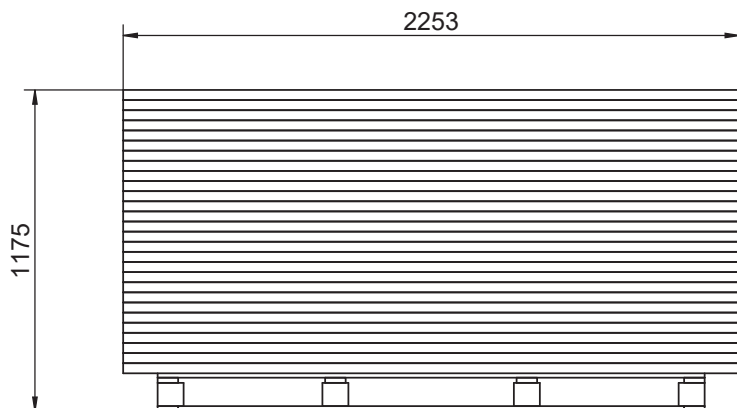

# PALLETIZING

Rev.	Latest Revision / Description						
E	09-02-2023 JR (ECO EC-97): Palle 089641 TS66 ændret til 089154 TS12.						
Item number	Component	Pcs.	L	W	T	Gross weight in kg	Net weight in kg
089154	Palle, TS12A, Special	1	2000	1000	139	22	
Box 1 af 1		56	2253	608	37	11,1	9,8
<b>tvilum</b> <b>2000115</b>	<b>Shiny Låge (220)</b> <b>Save</b>		INIT:	JR	DATE :	14-08-2012	
			REVISION:	<b>E</b>	Approved by:	<b>JR</b>	
			DWG.NO.	<b>2000115-70</b>			