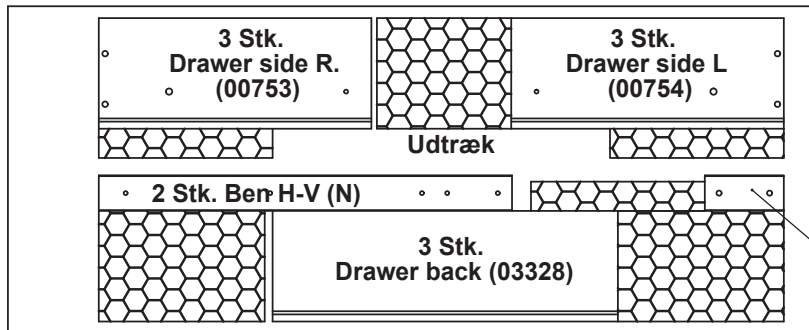

PACKAGING

Lag 1 2 Stk.
Honeycomb 1018x113x15 (3kN)

2 Stk.
Honeycomb 380x113x40 (3kN)

Note to packaging line:

Beslag se beslagsliste

Fod se beslagsliste

2 Stk.
Honeycomb 95x75x50 (3kN)

Lag 2 1 Stk.
Honeycomb 370x100x18 (1kN)

Lag 3 1 Stk.
Honeycomb 170x140x37 (1kN)

2 Stk.
Ben MDF omviklet (65889)

Kugleudtræk se beslagsliste

2 Stk.
Honeycomb 210x140x37 (1kN)

3 Stk.
Honeycomb 230x37x37 (1kN)

Latest Revision / Description													
Rev. C	14-12-2022 JR (ECO 11118): EPS ændret til Honeycomb. Notat til samlevejledning.				Cardboard closure			Packaging type					
					A - Sideluk / FEFCO 0410			C - 40 mm end/15 mm side					
					Cardboard specifications						Quality 3a		
INSIDE MEASURE		L:	1022	B:	414	H:	114	Glue flap:	45	Measurements shown in mm.	BOX: 1 of 2	PAGE:1/2	
		TV-møbel 3 skuffer Madrid							INIT:	JR	DATE :	18-03-2020	
									REVISION:	C	Approved by:	JR	
79668							DWG.NO.		79668-60				

PACKAGING

Lag 4

2 Stk.
Honeycomb 370x195x26 (1kN)

Lag 5

Lag 6

Note to packaging line:

Samlevejledning lægges oven
på skuffebund.

Latest Revision / Description												
Rev. C	14-12-2022 JR (ECO 11118): EPS ændret til Honeycomb. Notat til samlevejledning.				Cardboard closure			Packaging type				
					A - Sideluk / FEFCO 0410			C - 40 mm end/15 mm side				
					Cardboard specifications						Quality 3a	
INSIDE MEASURE		L:	1022	B:	414	H:	114	Glue flap:	45	Measurements shown in mm.	BOX: 1 of 2	PAGE:2/2
		TV-møbel 3 skuffer Madrid						INIT:	JR	DATE :	18-03-2020	
								REVISION:	C	Approved by:	JR	
79668						DWG.NO.		79668-60				

INSIDE MEASURE		L:	1594	B:	416	H:	68	Glue flap:	45	Measurements shown in mm.	BOX:	2 of 2	PAGE:	1/2
 79668		TV-møbel 3 skuffer Madrid									INIT:	JR	DATE :	18-03-2020
												REVISION:	C	Approved by:
											DWG.NO.	79668-60		