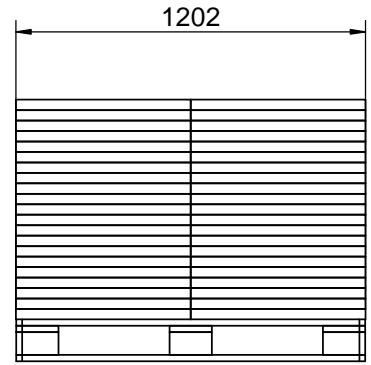

# PALLETIZING

**Bemærk !  
EUR-pallen MÅ IKKE udskiftes med TS50**

Rev.	Latest Revision / Description						
C	Ændret til fælles colli.						
Item number	Component	Pcs.	L	W	T	Gross weight in kg	Net weight in kg
089042y	Palle, EUR	2	1200	800	144	25 kg.	
Box 1 of 4		42	1934	571	52	22,7	21,6
<b>tvilum</b>	<b>Garderobeskab Verona</b>		INIT:	JR	DATE :	14-08-2006	
			REVISION:	<b>C</b>	Approved by:	<b>JR</b>	
<b>75284-334</b>			<b>DWG.NO.</b>		<b>75284-334-70</b>		

# PALLETIZING

Rev.	Latest Revision / Description						
F	03-09-2018 JR (Daniel): Palle TS66 089641 ændret til 2 stk. EUR-palle 089042y.						
Item number	Component	Pcs.	L	W	T	Gross weight in kg	Net weight in kg
089042y	Palle, EUR	2	1200	800	144		
Box 2 of 4		42	2061	601	36	23,8	22,6
<b>tvilum</b>	<b>Garderobeskab</b> Verona		INIT:	JR	DATE :	14-08-2006	
			REVISION:	<b>F</b>	Approved by:	<b>JR</b>	
<b>75284-334</b>			<b>DWG.NO.</b>		<b>75284-334-70</b>		

# PALLETIZING

**Bemærk !  
EUR-pallen MÅ IKKE udskiftes med TS50**

Rev.	Latest Revision / Description						
D	02-10-2020 JR (ECO 10735): Udv. mål ændret til 2020x500x50.						
Item number	Component	Pcs.	L	W	T	Gross weight in kg	Net weight in kg
089042	Palle, EUR	2	1200	800	144		
Box 3 of 4		42	2020	500	50	26,4	25,4
<b>tvilum</b>	<b>Garderobeskab Verona</b>		INIT:	BKA	DATE :	14-08-2006	
			REVISION:	<b>D</b>	Approved by:	<b>JR</b>	
<b>75284-334</b>			<b>DWG.NO.</b>		<b>75284-334-70</b>		

# PALLETERINGSPLAN

**Kolli 4 af 4**

**Indkøbt vare**

**Se model 75282 colli 3 af 3**

Seneste Revision						
Rev.	Beskrivelse					
A	Kolli 4 af 4 henvist til 75282 colli 3 af 3.					
<b>Kolli 4 af 4</b>						
<b>tvilum</b> <b>75284</b>	<b>Garderobeskab</b> Verona		INIT:	BKA	DATO :	14-08-2006
			REVISION:	<b>A</b>	GODK. AF:	<b>BKA</b>
		DOK.NR.:	<b>75284-70</b>			