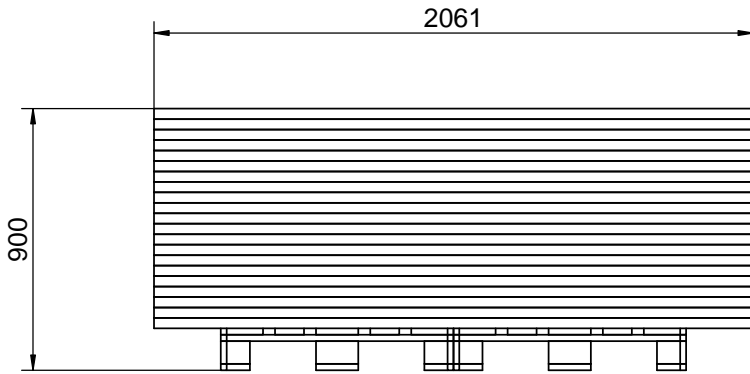

# PALLETIZING

**Bemærk !  
EUR-pallen MÅ IKKE udskiftes med TS50**

Rev.	Latest Revision / Description						
C	Ændret til fælles colli.						
Item number	Component	Pcs.	L	W	T	Gross weight in kg	Net weight in kg
089042y	Palle, EUR	2	1200	800	144	25 kg.	
Box 1 of 4		42	1934	571	52	22,7	21,6
<b>tvilum</b>	<b>Garderobeskab Verona</b>		INIT:	JR	DATE :	14-08-2006	
			REVISION:	<b>C</b>	Approved by:	<b>JR</b>	
<b>75284-334</b>			<b>DWG.NO.</b>		<b>75284-334-70</b>		

# PALLETIZING

Rev.	Latest Revision / Description						
F	03-09-2018 JR (Daniel): Palle TS66 089641 ændret til 2 stk. EUR-palle 089042y.						
Item number	Component	Pcs.	L	W	T	Gross weight in kg	Net weight in kg
089042y	Palle, EUR	2	1200	800	144		
Box 2 of 4		42	2061	601	36	23,8	22,6
<b>tvilum</b>	<b>Garderobeskab</b> Verona		INIT:	JR	DATE :	14-08-2006	
			REVISION:	<b>F</b>	Approved by:	<b>JR</b>	
<b>75284-334</b>			<b>DWG.NO.</b>		<b>75284-334-70</b>		

# PALLETIZING

**Bemærk !  
EUR-pallen MÅ IKKE udskiftes med TS50**

Rev.	Latest Revision / Description						
D	02-10-2020 JR (ECO 10735): Udv. mål ændret til 2020x500x50.						
Item number	Component	Pcs.	L	W	T	Gross weight in kg	Net weight in kg
089042	Palle, EUR	2	1200	800	144		
Box 3 of 4		42	2020	500	50	26,4	25,4
<b>tvilum</b>	<b>Garderobeskab Verona</b>		INIT:	BKA	DATE :	14-08-2006	
			REVISION:	<b>D</b>	Approved by:	<b>JR</b>	
<b>75284-334</b>			<b>DWG.NO.</b>		<b>75284-334-70</b>		