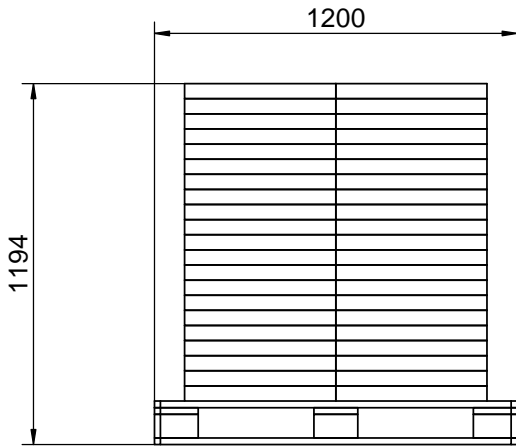

# PALLETIZING

**Bemærk !  
EUR-pallen MÅ IKKE udskiftes med TS50**

Rev.	Latest Revision / Description						
C	Ændret til fælles colli.						
Item number	Component	Pcs.	L	W	T	Gross weight in kg	Net weight in kg
089042y	Palle, EUR	2	1200	800	144	25 kg.	
Box 1 of 4		42	1934	571	52	22,7	21,6
<b>tvilum</b>	<b>Garderobeskab Verona</b>		INIT:	JR	DATE :	14-08-2006	
			REVISION:	<b>C</b>	Approved by:	<b>JR</b>	
<b>75284-334</b>			<b>DWG.NO.</b>		<b>75284-334-70</b>		

# PALLETIZING

Rev.	Latest Revision / Description						
F	03-09-2018 JR (Daniel): Palle TS66 089641 ændret til 2 stk. EUR-palle 089042y.						
Item number	Component	Pcs.	L	W	T	Gross weight in kg	Net weight in kg
089042y	Palle, EUR	2	1200	800	144		
Box 2 of 4		42	2061	601	36	23,8	22,6
<b>tvilum</b>	<b>Garderobeskab</b> Verona		INIT:	JR	DATE :	14-08-2006	
			REVISION:	<b>F</b>	Approved by:	<b>JR</b>	
<b>75284-334</b>			<b>DWG.NO.</b>		<b>75284-334-70</b>		

# PALLETIZING

**Bemærk !  
EUR-pallen MÅ IKKE udskiftes med TS50**

Rev.	Latest Revision / Description						
D	02-10-2020 JR (ECO 10735): Udv. mål ændret til 2020x500x50.						
Item number	Component	Pcs.	L	W	T	Gross weight in kg	Net weight in kg
089042	Palle, EUR	2	1200	800	144		
Box 3 of 4		42	2020	500	50	26,4	25,4
<b>tvilum</b>	<b>Garderobeskab Verona</b>		INIT:	BKA	DATE :	14-08-2006	
			REVISION:	<b>D</b>	Approved by:	<b>JR</b>	
<b>75284-334</b>			<b>DWG.NO.</b>		<b>75284-334-70</b>		