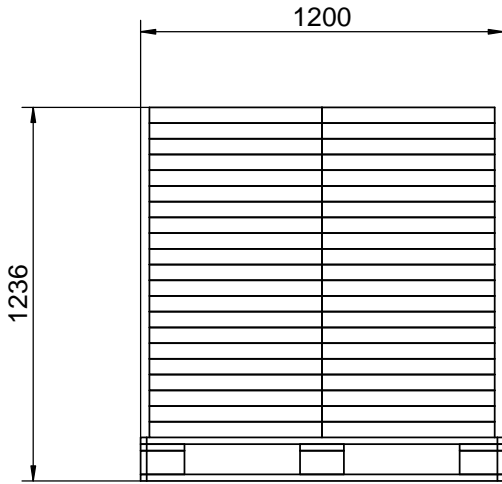

# PALLETIZING

**Bemærk !  
EUR-pallen MÅ IKKE udskiftes med TS50**

Rev.	Latest Revision / Description						
C	Ændret til fælles colli.						
Item number	Component	Pcs.	L	W	T	Gross weight in kg	Net weight in kg
089042y	Palle, EUR	2	1200	800	144	25 kg.	
Box 1 of 4		42	1934	571	52	22,7	21,6
<b>tvilum</b>	<b>Garderobeskab Verona</b>		INIT:	JR	DATE :	14-08-2006	
			REVISION:	<b>C</b>	Approved by:	<b>JR</b>	
<b>75284-334</b>			<b>DWG.NO.</b>		<b>75284-334-70</b>		

# PALLETIZING

Rev.	Latest Revision / Description						
F	03-09-2018 JR (Daniel): Palle TS66 089641 ændret til 2 stk. EUR-palle 089042y.						
Item number	Component	Pcs.	L	W	T	Gross weight in kg	Net weight in kg
089042y	Palle, EUR	2	1200	800	144		
Box 2 of 4		42	2061	601	36	23,8	22,6
<b>tvilum</b>	<b>Garderobeskab</b> Verona		INIT:	JR	DATE :	14-08-2006	
			REVISION:	<b>F</b>	Approved by:	<b>JR</b>	
<b>75284-334</b>			<b>DWG.NO.</b>		<b>75284-334-70</b>		

# PALLETIZING

**Bemærk !  
EUR-pallen MÅ IKKE udskiftes med TS50**

Rev.	Latest Revision / Description						
D	02-10-2020 JR (ECO 10735): Udv. mål ændret til 2020x500x50.						
Item number	Component	Pcs.	L	W	T	Gross weight in kg	Net weight in kg
089042	Palle, EUR	2	1200	800	144		
Box 3 of 4		42	2020	500	50	26,4	25,4
<b>tvilum</b>	<b>Garderobeskab Verona</b>		INIT:	BKA	DATE :	14-08-2006	
			REVISION:	<b>D</b>	Approved by:	<b>JR</b>	
<b>75284-334</b>			<b>DWG.NO.</b>		<b>75284-334-70</b>		