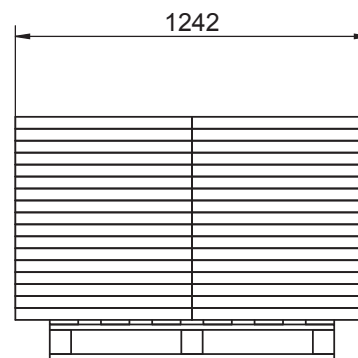

# PALLETIZING

Rev.	Latest Revision / Description						
F	12-11-2020 JR (ECO 10832): Udv. mål ændret fra 2326x591x42x til 2358x621x42.						
Item number	Component	Pcs.	L	W	T	Gross weight in kg	Net weight in kg
089154	Palle, TS12A, Special	1	2000	1000	139	22 kg.	
Box 1 af 1		34	2358	621	42	24,7	23,1
<b>tvilum</b>	Add on 0,5 m (220x58) Save		INIT:	JR	DATE :	14-08-2012	
			REVISION:	<b>F</b>	Approved by:	<b>JR</b>	
<b>2000110</b>	DWG.NO.		<b>2000110-70</b>				