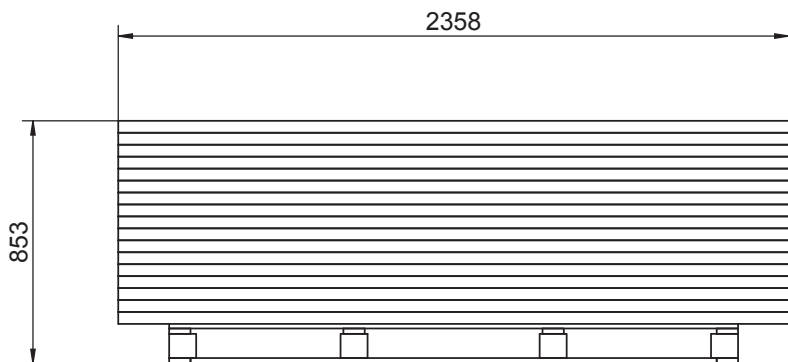

# PALLETIZING

Rev.	Latest Revision / Description						
F	12-11-2020 JR (ECO 10832): Udv. mål ændret fra 2326x591x42x til 2358x621x42.						
Item number	Component	Pcs.	L	W	T	Gross weight in kg	Net weight in kg
089154	Palle, TS12A, Special	1	2000	1000	139	22 kg.	
Box 1 af 1		34	2358	621	42	24,7	23,1
<b>tvilum</b>	Add on 0,5 m (220x58) Save		INIT:	JR	DATE :	14-08-2012	
			REVISION:	<b>F</b>	Approved by:	<b>JR</b>	
<b>2000110</b>	DWG.NO.		<b>2000110-70</b>				