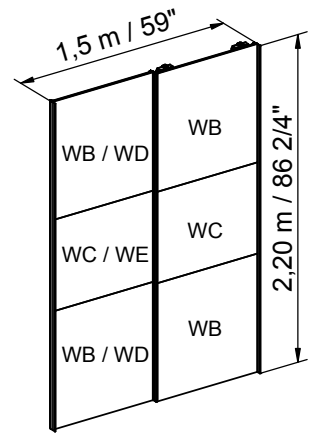

2000118
2000119
2000120
2000121 F

73002
x6

15209
x4

25440
x16

WB / WD

WC / WE

WB / WD

Save

2,20 m / 86 2/4"

1,5 m / 59"

2000118

2000119

2000120

2000121

2,0 m / 78 3/4"

2000122

2000123

2000124

2000125

2,5 m / 98 1/2"

2000126

2000127

2000128

2000129

1

73002
x12

2

15209
x8

25440
x32