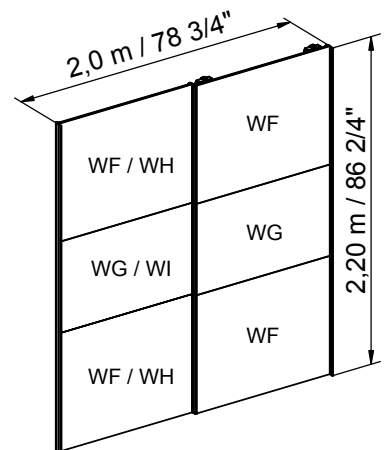

2000118
2000119
2000120
2000121 F

73002
x6

15209
x4

25440
x16

WB / WD

WC / WE

WB / WD

Save

2,20 m / 86 2/4"

1,5 m / 59"

2000118

2000119

2000120

2000121

2,0 m / 78 3/4"

2000122

2000123

2000124

2000125

2,5 m / 98 1/2"

2000126

2000127

2000128

2000129

1

73002
x12

2

15209
x8

25440
x32