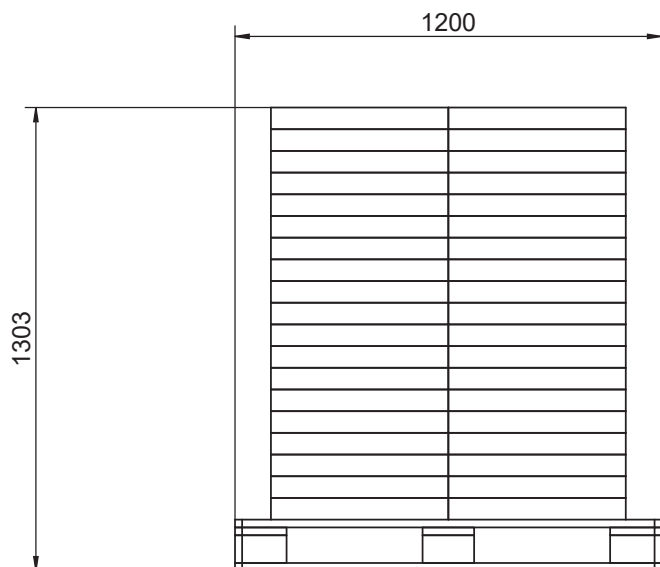

# PALLETIZING

Rev.	Latest Revision / Description						
G	30-11-2021 JR (ECO 10968): Palle 089143 ændret til 089042y. Antal ændret fra 57 til 38 stk.						
Item number	Component	Pcs.	L	W	T	Gross weight in kg	Net weight in kg
089042y	Palle, EUR	1	1200	800	144	25 kg.	
Box 1 af 1		38	994	499	61	16,5	15,9
<b>tvilum</b>  <b>75273</b>	<b>3 brede hylder</b> <b>Verona</b>		INIT:	JR	DATE :	07-12-2005	
			REVISION:	<b>G</b>	Approved by:	<b>JR</b>	
			DWG.NO.		<b>75273-70</b>		