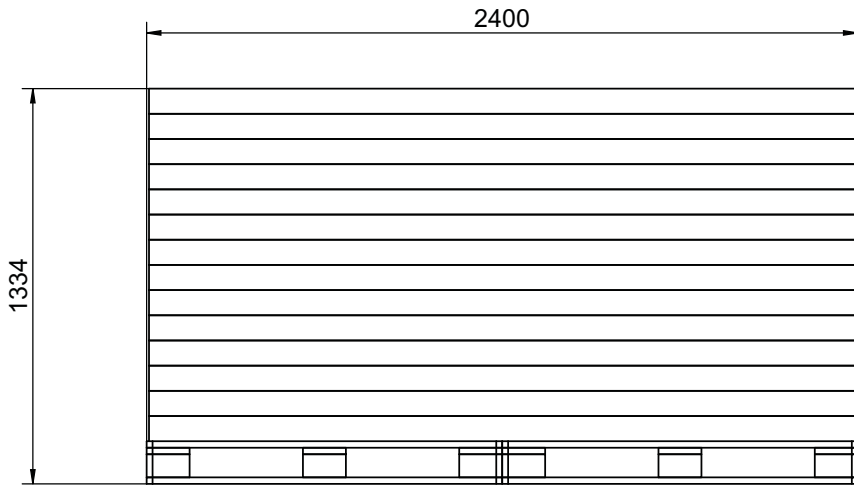

# PALLETIZING

**Indkøbt vare**

Rev.	Latest Revision / Description						
B	01-05-2019 JR: Udv. mål og vægt er opdateret.						
Item number	Component	Pcs.	L	W	T	Gross weight in kg	Net weight in kg
089042y	Palle, EUR	2	1200	800	144		
Box 1 of 1		98	2400	95	85	3,4	3,1
<b>tvilum</b> <b>20001192</b>	<b>Beslagskasse (220)</b> <b>Save</b>		INIT:	JR	DATE :	01-07-2016	
			REVISION:	<b>B</b>	Approved by:	<b>JR</b>	
			DWG.NO.		20001192-70		