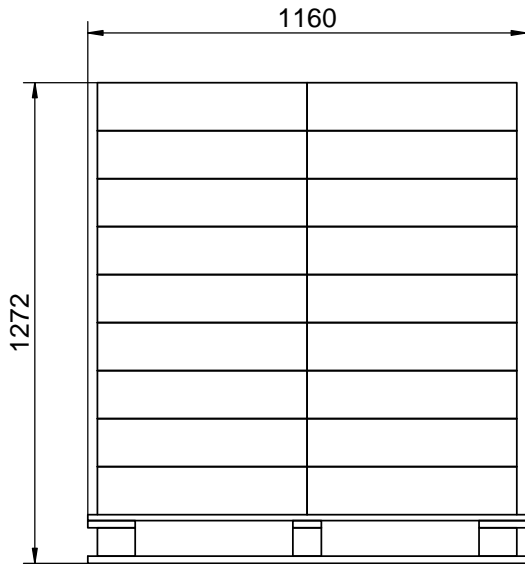

PALLETIZING

Rev.	Latest Revision / Description						
D	21-01-2020_LPET: Verona ændret til Firenze iht. TL.						
Item number	Component	Pcs.	L	W	T	Gross weight in kg	Net weight in kg
089122y	Palle, TS50, Special.	1	1160	770	129		
Box 1 af 1		18	715	555	127	26,1	25,5
tvilum	Skydelåger til 120 cm skab Firenze		INIT:	BKA	DATE :	12-03-2012	
			REVISION:	D	Approved by:	JR	
75308			DWG.NO.		75308-70		