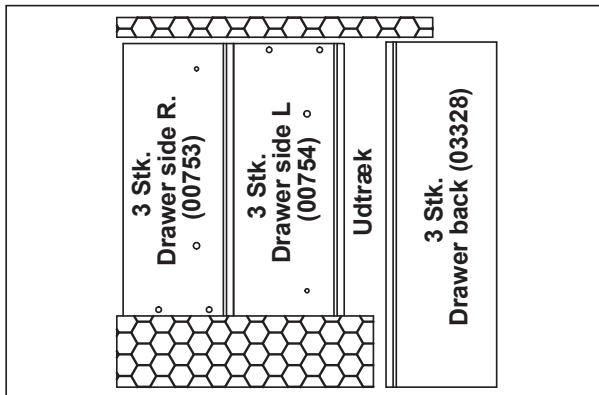

PACKAGING

Lag 1

2 Stk.
Honeycomb 757x147x15 (3kN)

Note to packaging line:

Samlevejledning

Beslag se beslagsliste

Fod se beslagsliste

Lag 2

1 Stk.
Honeycomb 465x110x36 (1kN)

1 Stk.
Honeycomb 450x100x73 (3kN)

Lag 3

1 Stk.
Honeycomb 400x37x25 (1kN)

1 Stk.
Honeycomb 325x90x37 (1kN)

Kugleudtræk se beslagsliste

Latest Revision / Description													
Rev. B	16-12-2022 JR (ECO 11118): EPS ændret til Honeycomb.				Cardboard closure			Packaging type					
					A - Sideluk / FEFCO 0410			C - 40 mm end/15 mm side					
					Cardboard specifications						Quality 3a		
INSIDE MEASURE		L:	761	B:	498	H:	148	Glue flap:	45	Measurements shown in mm.	BOX: 1 of 2	PAGE:1/3	
		Skænk 2 låger + 3 skuffer					INIT:		JR	DATE :		19-03-2020	
		Madrid					REVISION:		B	Approved by:		JR	
79670							DWG.NO.		79670-60				

PACKAGING

Lag 4 1 Stk.
Honeycomb 675x120x45 (1kN)

Lag 5 1 Stk.
Honeycomb 650x90x15 (1kN)

Lag 6

Note to packaging line:

Latest Revision / Description												
Rev. B	16-12-2022 JR (ECO 11118): EPS ændret til Honeycomb.				Cardboard closure			Packaging type				
					A - Sideluk / FEFCO 0410			C - 40 mm end/15 mm side				
					Cardboard specifications							
						Quality 3a						
INSIDE MEASURE		L:	761	B:	498	H:	148	Glue flap: 45	Measurements shown in mm.	BOX: 1 of 2	PAGE: 2/3	
tvilum		Skænk 2 låger + 3 skuffer Madrid							INIT:	JR	DATE:	19-03-2020
									REVISION:	B	Approved by:	JR
79670						DWG.NO.		79670-60				