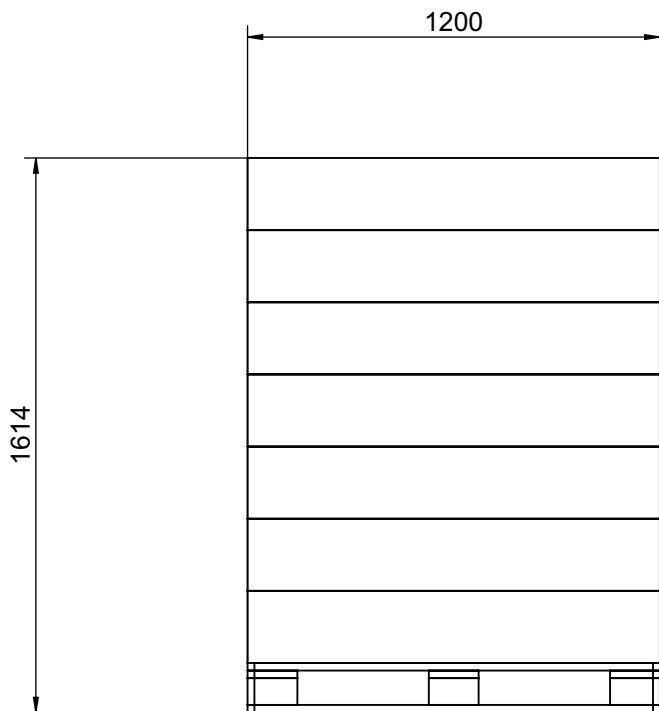

PALLETIZING

Rev.	Latest Revision / Description								
B	15-03-2019 JR: Antal ændret fra 60 til 16 stk.								
Item number	Component	Pcs.	L	W	T	Gross weight in kg	Net weight in kg		
089042y	Palle, EUR	1	1200	800	144				
0117135.01	Trådkurve	16	895	507	152,5	2,0			
Palleramme		7	1200	800	210				
tvilum	Trådkurv med rulleudtræk 100 cm (58)					INIT:	JR	DATE :	20-04-2015
	Save						REVISION:	B	Approved by:
20001167	DWG.NO.						20001167-70		