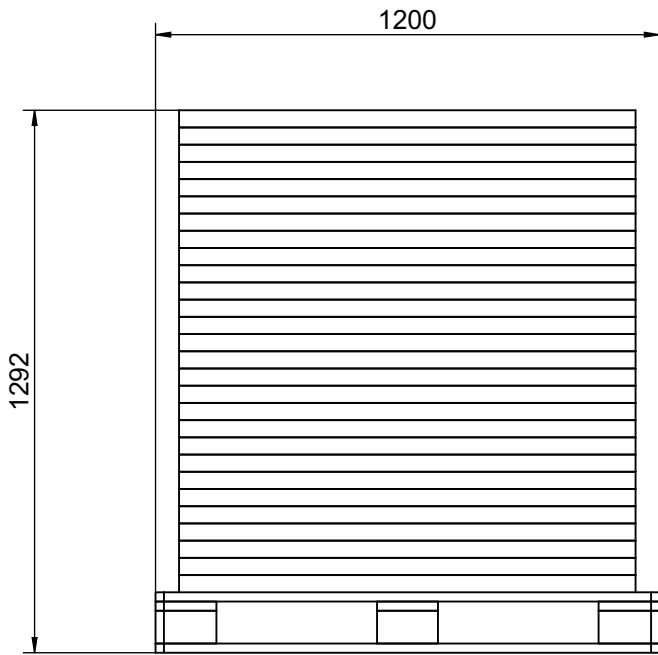

# PALLETIZING

Rev.	Latest Revision / Description						
B	Palle TS50 089122y ændret til EUR-palle 089042y.						
Item number	Component	Pcs.	L	W	T	Gross weight in kg	Net weight in kg
089042y	Palle, EUR	1	1200	800	144		
Box 1 af 1		56	1087	401	41	2,8	2,3
<b>tvilum</b>	1 låge Basic		INIT:	BKA	DATE :	23-04-2012	
			REVISION:	<b>B</b>	Approved by:	<b>JR</b>	
<b>71773</b>			<b>DWG.NO.</b>		<b>71773-70</b>		