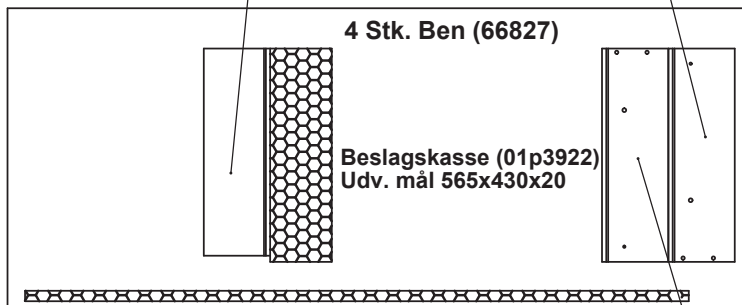

PACKAGING

Lag 1 2 Stk.
Honeycomb 1560x87x15 (3kN)

2 Stk.
Honeycomb 600x87x30 (3kN)

Note to packaging line:

Lag 2 2 Stk. Honeycomb 375x120x52 (3kN) 1 Stk. Honeycomb 195x70x45 (1kN)

2 Stk. Support with endecap (66829)

Lag 3 3 Stk. Drawer back (03328) 1 Stk. Honeycomb 450x130x37 (1 kN) 3 Stk. Drawer side L (00734)

1 Stk.
Honeycomb 1400x33x22 (1kN)

3 Stk.
Drawer side R (00733)

Beslag se beslagsliste

Kugleudtræk se beslagsliste

Bøjlerør se beslagsliste

Samvejledning lægges oven
på beslagskasse.

Latest Revision / Description														
Rev. C	29-11-2022 JR (ECO 11119): EPS er ændret til Honeycomb. Notat til Samvejledning.					Cardboard closure			Packaging type					
						A - Sideluk / FEFCO 0410			C - 30 mm end/15 mm side					
						Cardboard specifications								
						Quality 3a								
INSIDE MEASURE			L:	1564	B:	633	H:	88	Glue flap:	45	Measurements shown in mm.	BOX:	1 of 4	PAGE:1/2
tvilum		Garderobeskab 3 låger + 3 skuffer Ry					INIT:		JR	DATE :		03-06-2020		
							REVISION:		C	Approved by:		JR		
86011							DWG.NO.		86011-60					

PACKAGING

Note to packaging line:

Lag 4

1 Stk.
Honeycomb 560x400x14 (1kN)

Lag 5

1 Stk. Topplade (LK)

Latest Revision / Description													
Rev. C	29-11-2022 JR (ECO 11119): EPS er ændret til Honeycomb. Notat til Samlevejledning.				Cardboard closure				Packaging type				
					A - Sideluk / FEFCO 0410				C - 30 mm end/15 mm side				
					Cardboard specifications								
					Quality 3a								
INSIDE MEASURE		L:	1564	B:	633	H:	88	Glue flap:	45	Measurements shown in mm.	BOX: 1 of 4	PAGE:2/2	
tvilum		Garderobeskab 3 låger + 3 skuffer							INIT:	JR	DATE :	03-06-2020	
86011		Ry						REVISION:	C	Approved by:	JR		
								DWG.NO.		86011-60			