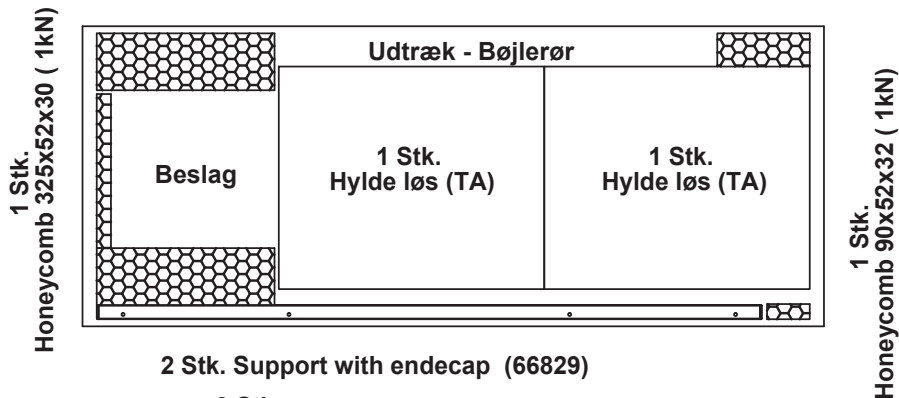

PACKAGING

Lag 1 2 Stk.
Honeycomb 1560x87x15 (3kN)

2 Stk.
Honeycomb 600x87x30 (3kN)

Note to packaging line:

Lag 2 2 Stk. Honeycomb 375x120x52 (3kN) 1 Stk. Honeycomb 195x70x45 (1kN)

2 Stk. Support with endecap (66829)

Lag 3 3 Stk. Drawer back (03328) 1 Stk. Honeycomb 450x130x37 (1 kN) 3 Stk. Drawer side L (00734)

1 Stk.
Honeycomb 1400x33x22 (1kN)

3 Stk.
Drawer side R (00733)

Beslag se beslagsliste

Kugleudtræk se beslagsliste

Bøjlerør se beslagsliste

Samvejledning lægges oven
på beslagskasse.

Latest Revision / Description														
Rev. C	29-11-2022 JR (ECO 11119): EPS er ændret til Honeycomb. Notat til Samvejledning.					Cardboard closure			Packaging type					
						A - Sideluk / FEFCO 0410			C - 30 mm end/15 mm side					
						Cardboard specifications								
						Quality 3a								
INSIDE MEASURE			L:	1564	B:	633	H:	88	Glue flap:	45	Measurements shown in mm.	BOX:	1 of 4	PAGE:1/2
tvilum		Garderobeskab 3 låger + 3 skuffer Ry					INIT:		JR	DATE :		03-06-2020		
							REVISION:		C	Approved by:		JR		
86011							DWG.NO.		86011-60					

PACKAGING

Note to packaging line:

Lag 4

1 Stk.
Honeycomb 560x400x14 (1kN)

Lag 5

1 Stk. Topplade (LK)

Latest Revision / Description													
Rev. C	29-11-2022 JR (ECO 11119): EPS er ændret til Honeycomb. Notat til Samlevejledning.				Cardboard closure				Packaging type				
					A - Sideluk / FEFCO 0410				C - 30 mm end/15 mm side				
					Cardboard specifications								
					Quality 3a								
INSIDE MEASURE		L:	1564	B:	633	H:	88	Glue flap:	45	Measurements shown in mm.	BOX: 1 of 4	PAGE:2/2	
tvilum		Garderobeskab 3 låger + 3 skuffer							INIT:	JR	DATE :	03-06-2020	
86011		Ry						REVISION:	C	Approved by:	JR		
								DWG.NO.		86011-60			