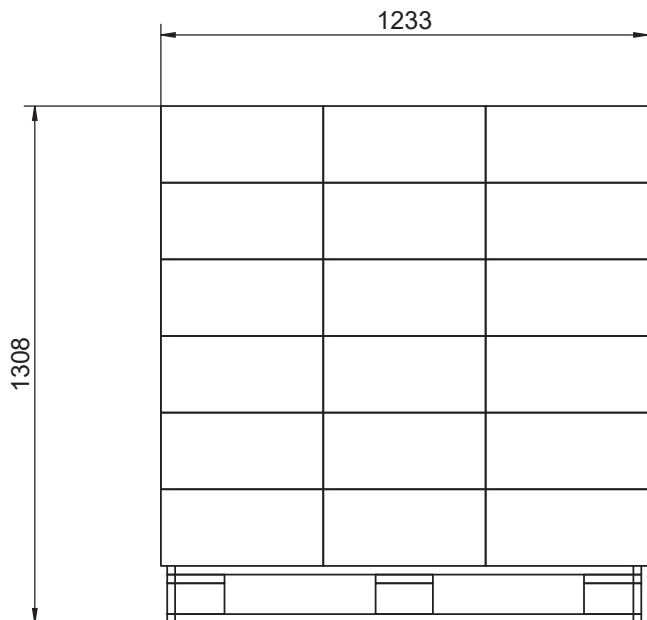

PALLETIZING

Rev.	Latest Revision / Description								
B	06-03-2023 JR (ECO EC-107): Palle 089590 TS56A ændret til 089042y.								
Item number	Component	Pcs.	L	W	T	Gross weight in kg	Net weight in kg		
089042y	Palle, EUR	1	1200	800	144	25			
Box 1 of 1		18	801	411	194	25,1	24,3		
tvilum	Natbord med 2 skuffer					INIT:	JR	DATE :	21-09-2017
	75365	Paris				REVISION:	B	Approved by:	JR
					DWG.NO.	75365-70			