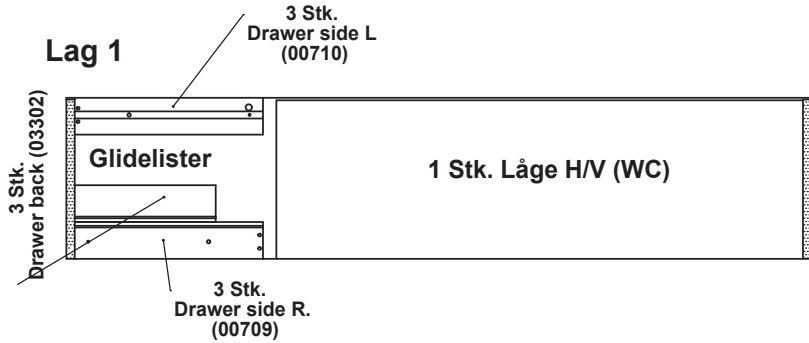

PACKAGING

2 Stk. EPS 381x55x20

Note til pakkebånd:

Samlevejledning

Glidelister se beslagsliste

Beslag se beslagsliste

Bøjlerør se beslagsliste

Greb se beslagsliste

1 Stk. EPS 380x60x24

Lag 2

Lag 3

1 Stk. EPS 350x250x12

Lag 4

Latest Revision / Description												
Rev. E	29-04-2021 JR (Mia): Pakkeinstruktion er opdateret.					Cardboard closure			Packaging type			
						A - Sideluk			B - 20 mm end protection			
						Thickness of board / Composition of quality						
						3 mm (B-flute, brown) / Min.: ECT 3,9 - BST 520						
Units:			ECT = kN/m			BST = kPa						
INSIDE MEASURE		L:	1781	B:	385	H:	56	Glue flap:	45	Measurements shown in mm.	BOX: 1 af 2	PAGE:1/2
 70431		Garderobeskab 2 låger + 3 skf. (175) Space					INIT:	JR	DATE :	20-08-2014		
							REVISION:	E	Approved by:	JR		
						DWG.NO.		70431-60				