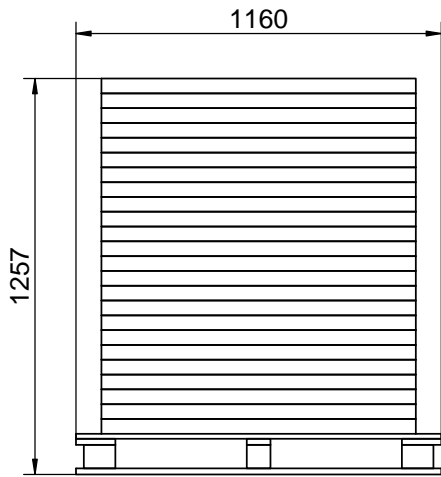

PALLETERINGSPLAN

Seneste Revision					
Rev.	Beskrivelse				
A	2xEUR- paller udskiftet til 2xTS50 (089122y)				
Palle vare nr.	Navn	Stk.	Dimension	Brutto vægt i kg	Netto vægt i kg
089122y	Palle, TS50, Special.	2	1160x770x129		
Kolli 1 af 1		24		31,9	30,0
tvilum	Bordplade m/bagplade Prima		INIT:	BKA	DATO : 27-10-2006
			REVISION:	A	GODK. AF: BKA
80474			DOK.NR.:		80474-70