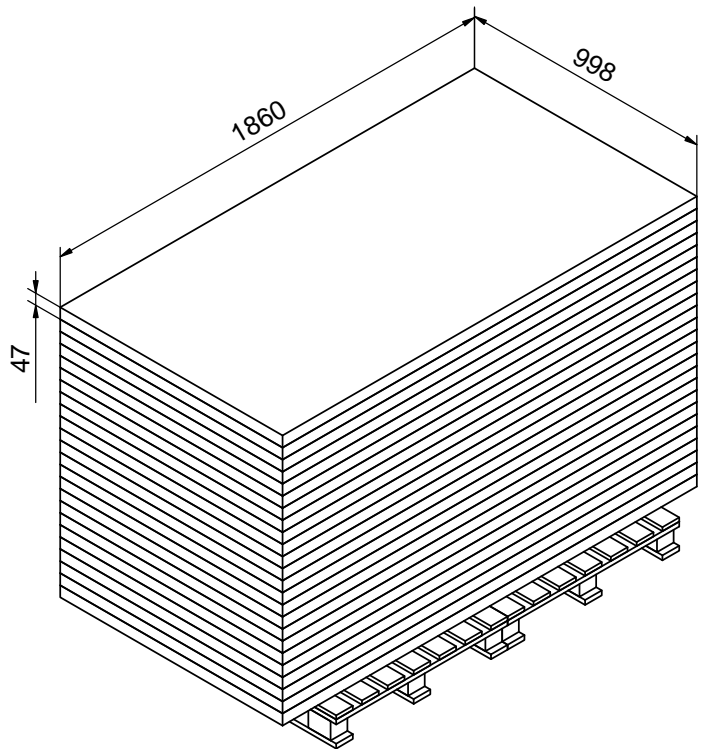

PALLETERINGSPLAN

Seneste Revision					
Rev.	Beskrivelse				
A	2xEUR- paller udskiftet til 2xTS50 (089122y)				
Palle vare nr.	Navn	Stk.	Dimension	Brutto vægt i kg	Netto vægt i kg
089122y	Palle, TS50, Special.	2	1160x770x129		
Kolli 1 af 1		24		31,9	30,0
tvilum	Bordplade m/bagplade Prima		INIT:	BKA	DATO : 27-10-2006
			REVISION:	A	GODK. AF: BKA
80474			DOK.NR.:		80474-70