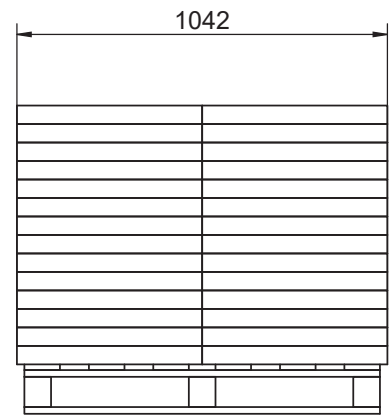

PALLETIZING

Rev.	Latest Revision / Description						
B	26-02-2020 JR (ECO 10739): Udv. mål ændret fra 1394x491x171 til 1419x521x147. Antal ændret fra 12 til 14 stk.						
Item number	Component	Pcs.	L	W	T	Gross weight in kg	Net weight in kg
089143	Palle, TS29A, Special.	1	1400	1000	139	19	
Box 1 af 2		14	1419	521	147	28,1	26,7
tvilum 92179	TV-møbel Roomers		INIT:	JR	DATE :	03-07-2018	
			REVISION:	B	Approved by:	JR	
			DWG.NO.		92179-70		

PALLETIZING

Rev.	Latest Revision / Description						
C	25-01-2023 JR (ECO EC-88): Palle 089367 TS52 ændret til 089106 TS1.						
Item number	Component	Pcs.	L	W	T	Gross weight in kg	Net weight in kg
089106	Palle, TS1A, Special	1	1600	1000	139	20	
Box 2 af 2		28	1637	521	52	21,6	20,8
tvilum	TV-møbel		INIT:	JR	DATE :	03-07-2018	
	Roomers		REVISION:	C	Approved by:	JR	
92179			DWG.NO.		92179-70		