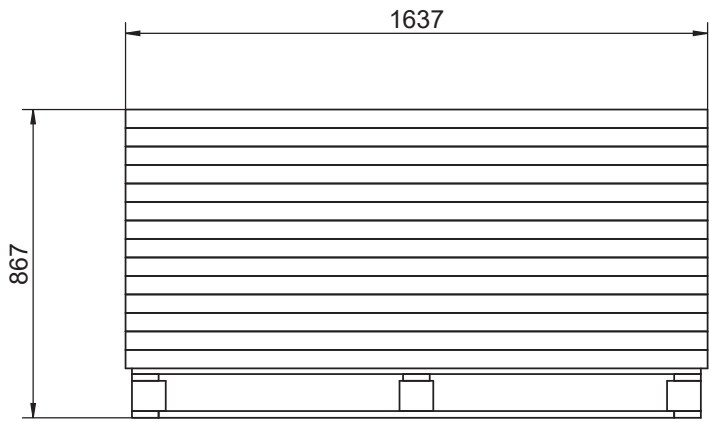

PALLETIZING

Rev.	Latest Revision / Description						
B	26-02-2020 JR (ECO 10739): Udv. mål ændret fra 1394x491x171 til 1419x521x147. Antal ændret fra 12 til 14 stk.						
Item number	Component	Pcs.	L	W	T	Gross weight in kg	Net weight in kg
089143	Palle, TS29A, Special.	1	1400	1000	139	19	
Box 1 af 2		14	1419	521	147	28,1	26,7
tvilum 92179	TV-møbel Roomers		INIT:	JR	DATE :	03-07-2018	
			REVISION:	B	Approved by:	JR	
			DWG.NO.		92179-70		

PALLETIZING

Rev.	Latest Revision / Description						
C	25-01-2023 JR (ECO EC-88): Palle 089367 TS52 ændret til 089106 TS1.						
Item number	Component	Pcs.	L	W	T	Gross weight in kg	Net weight in kg
089106	Palle, TS1A, Special	1	1600	1000	139	20	
Box 2 af 2		28	1637	521	52	21,6	20,8
tvilum	TV-møbel		INIT:	JR	DATE :	03-07-2018	
	Roomers		REVISION:	C	Approved by:	JR	
92179			DWG.NO.		92179-70		