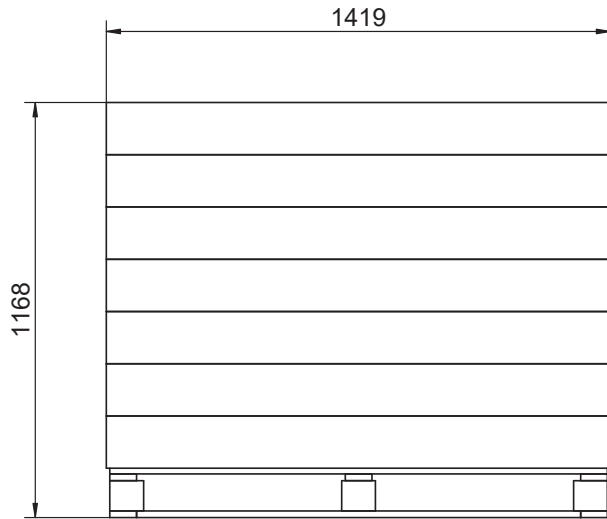

PALLETIZING

Rev.	Latest Revision / Description						
B	26-02-2020 JR (ECO 10739): Udv. mål ændret fra 1394x491x171 til 1419x521x147. Antal ændret fra 12 til 14 stk.						
Item number	Component	Pcs.	L	W	T	Gross weight in kg	Net weight in kg
089143	Palle, TS29A, Special.	1	1400	1000	139	19	
Box 1 af 2		14	1419	521	147	28,1	26,7
tvilum 92179	TV-møbel Roomers		INIT:	JR	DATE :	03-07-2018	
			REVISION:	B	Approved by:	JR	
			DWG.NO.		92179-70		

PALLETIZING

Rev.	Latest Revision / Description						
C	25-01-2023 JR (ECO EC-88): Palle 089367 TS52 ændret til 089106 TS1.						
Item number	Component	Pcs.	L	W	T	Gross weight in kg	Net weight in kg
089106	Palle, TS1A, Special	1	1600	1000	139	20	
Box 2 af 2		28	1637	521	52	21,6	20,8
tvilum	TV-møbel		INIT:	JR	DATE :	03-07-2018	
	Roomers		REVISION:	C	Approved by:	JR	
92179			DWG.NO.		92179-70		