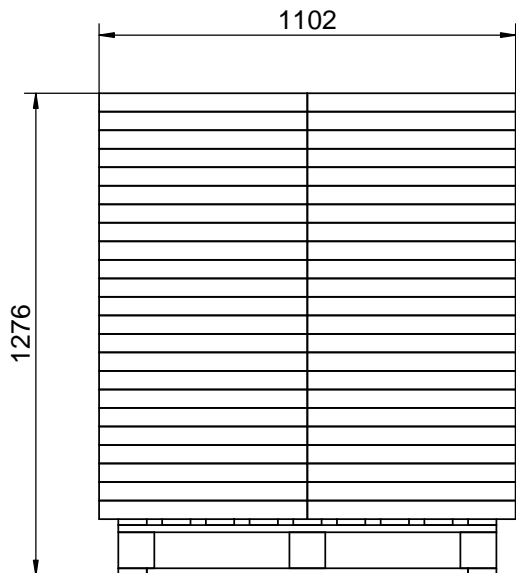

PALLETERINGSPLAN

Seneste Revision							
Rev.	Beskrivelse						
C	Vægt er opdateret.						
Varenummer	Varenavn	Stk.	L	B	T	Brutto vægt i kg	Netto vægt i kg
089108	Palle, TS23B, Special.	1	1200	1000	149		
Kolli 1 af 1		46	1155	551	49	13,1	12,4
tvilum	Sengeskuve til 77801 Paris		INIT:	BKA	DATO : 15-10-2009		
			REVISION:	C	GODK. AF:	JR	
77805			DOK.NR.:		77805-70		