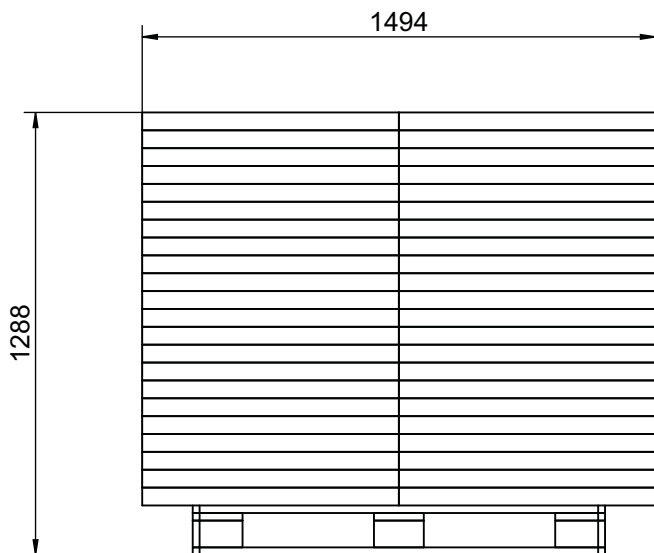

PALLETIZING

B-palle

Rev.	Latest Revision / Description								
B	Palle TS50 089122y ændret til EUR-palle 089042y(B-palle).								
Item number	Component	Pcs.	L	W	T	Gross weight in kg	Net weight in kg		
089042y	Palle, EUR	1	1200	800	144				
Box 1 af 1		44	862	747	52	16,7	16,0		
tvilum 2000118	Plain Skydelåge 1,5 m (220) Garderobe platform					INIT:	BKA	DATE :	15-08-2012
	REVISION:	B	Approved by:	JR					
DWG.NO.						2000118-70			